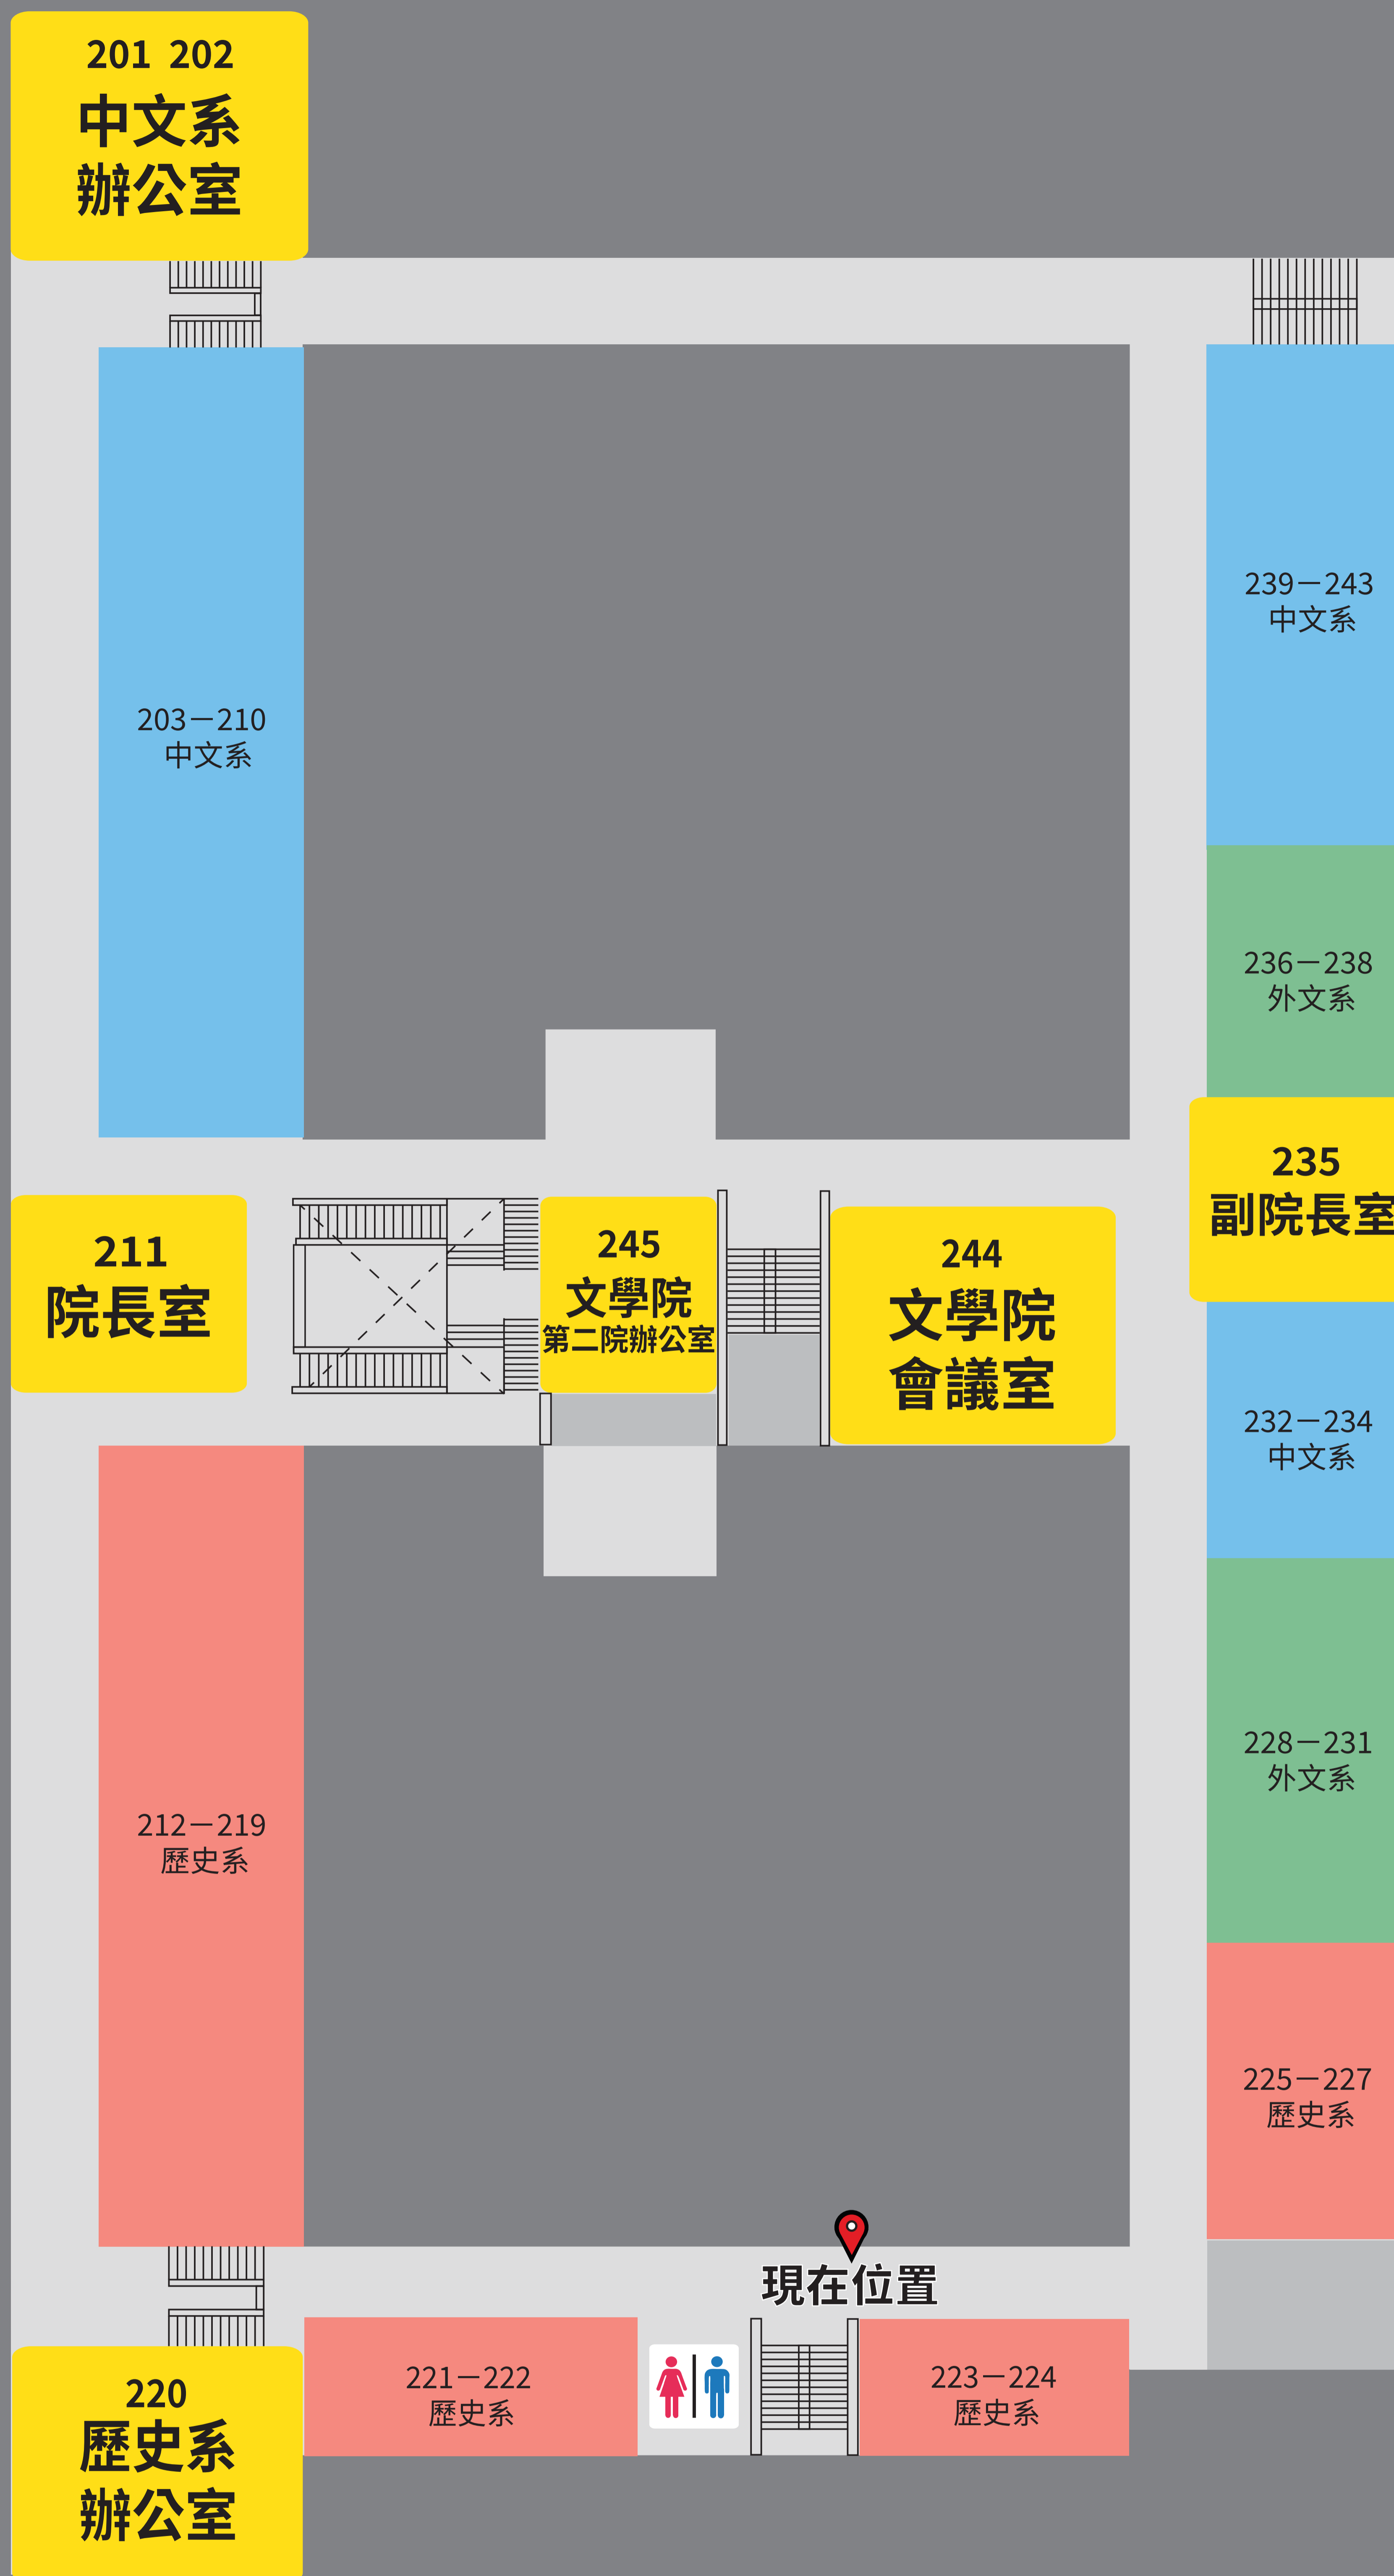

# 文學院二樓平面圖

# 2F

2F

中文系辦公室 201 202

院長室 211

歷史系辦公室 220

副院長室 235

文學院會議室 244

文學院第二院辦公室 245

1F

文學院教室 103-106

外文系辦公室 111 112

文學院辦公室 124

學輔室 147

- 中文系
- 外文系
- 歷史系