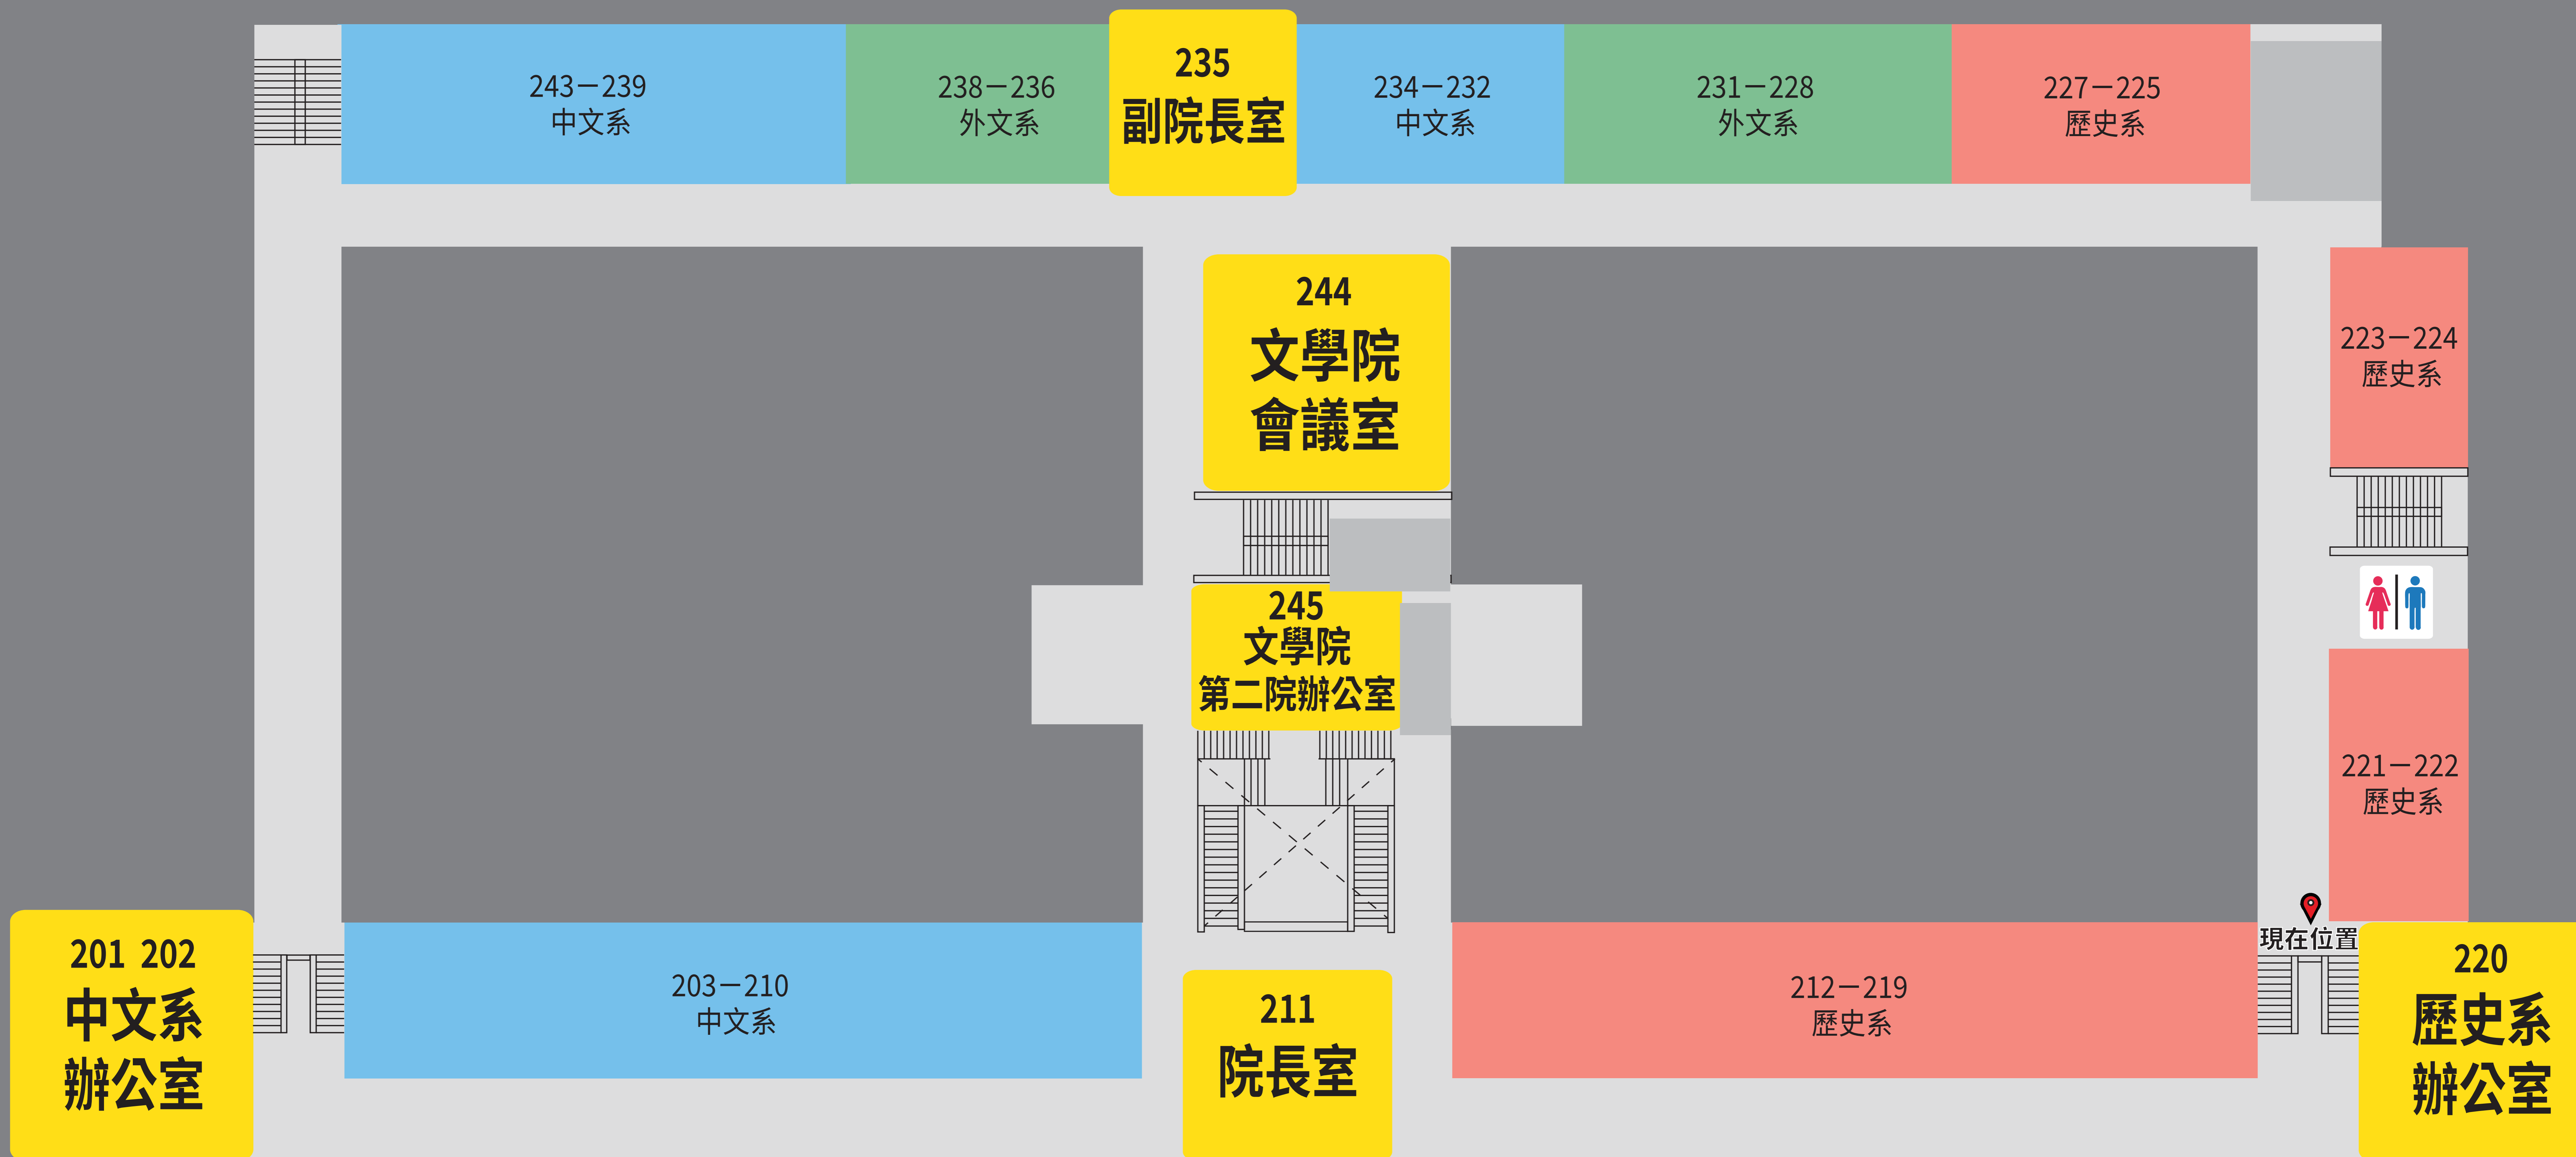

# 文學院二樓平面圖

## 2F

中文系辦公室 201 202  
副院長室 235

院長室 211  
文學院會議室 244

歷史系辦公室 220  
文學院第二院辦公室 245

中文系

外文系

歷史系

## 1F

文學院教室 103-106  
學輔室 147

外文系辦公室 111 112

文學院辦公室 124