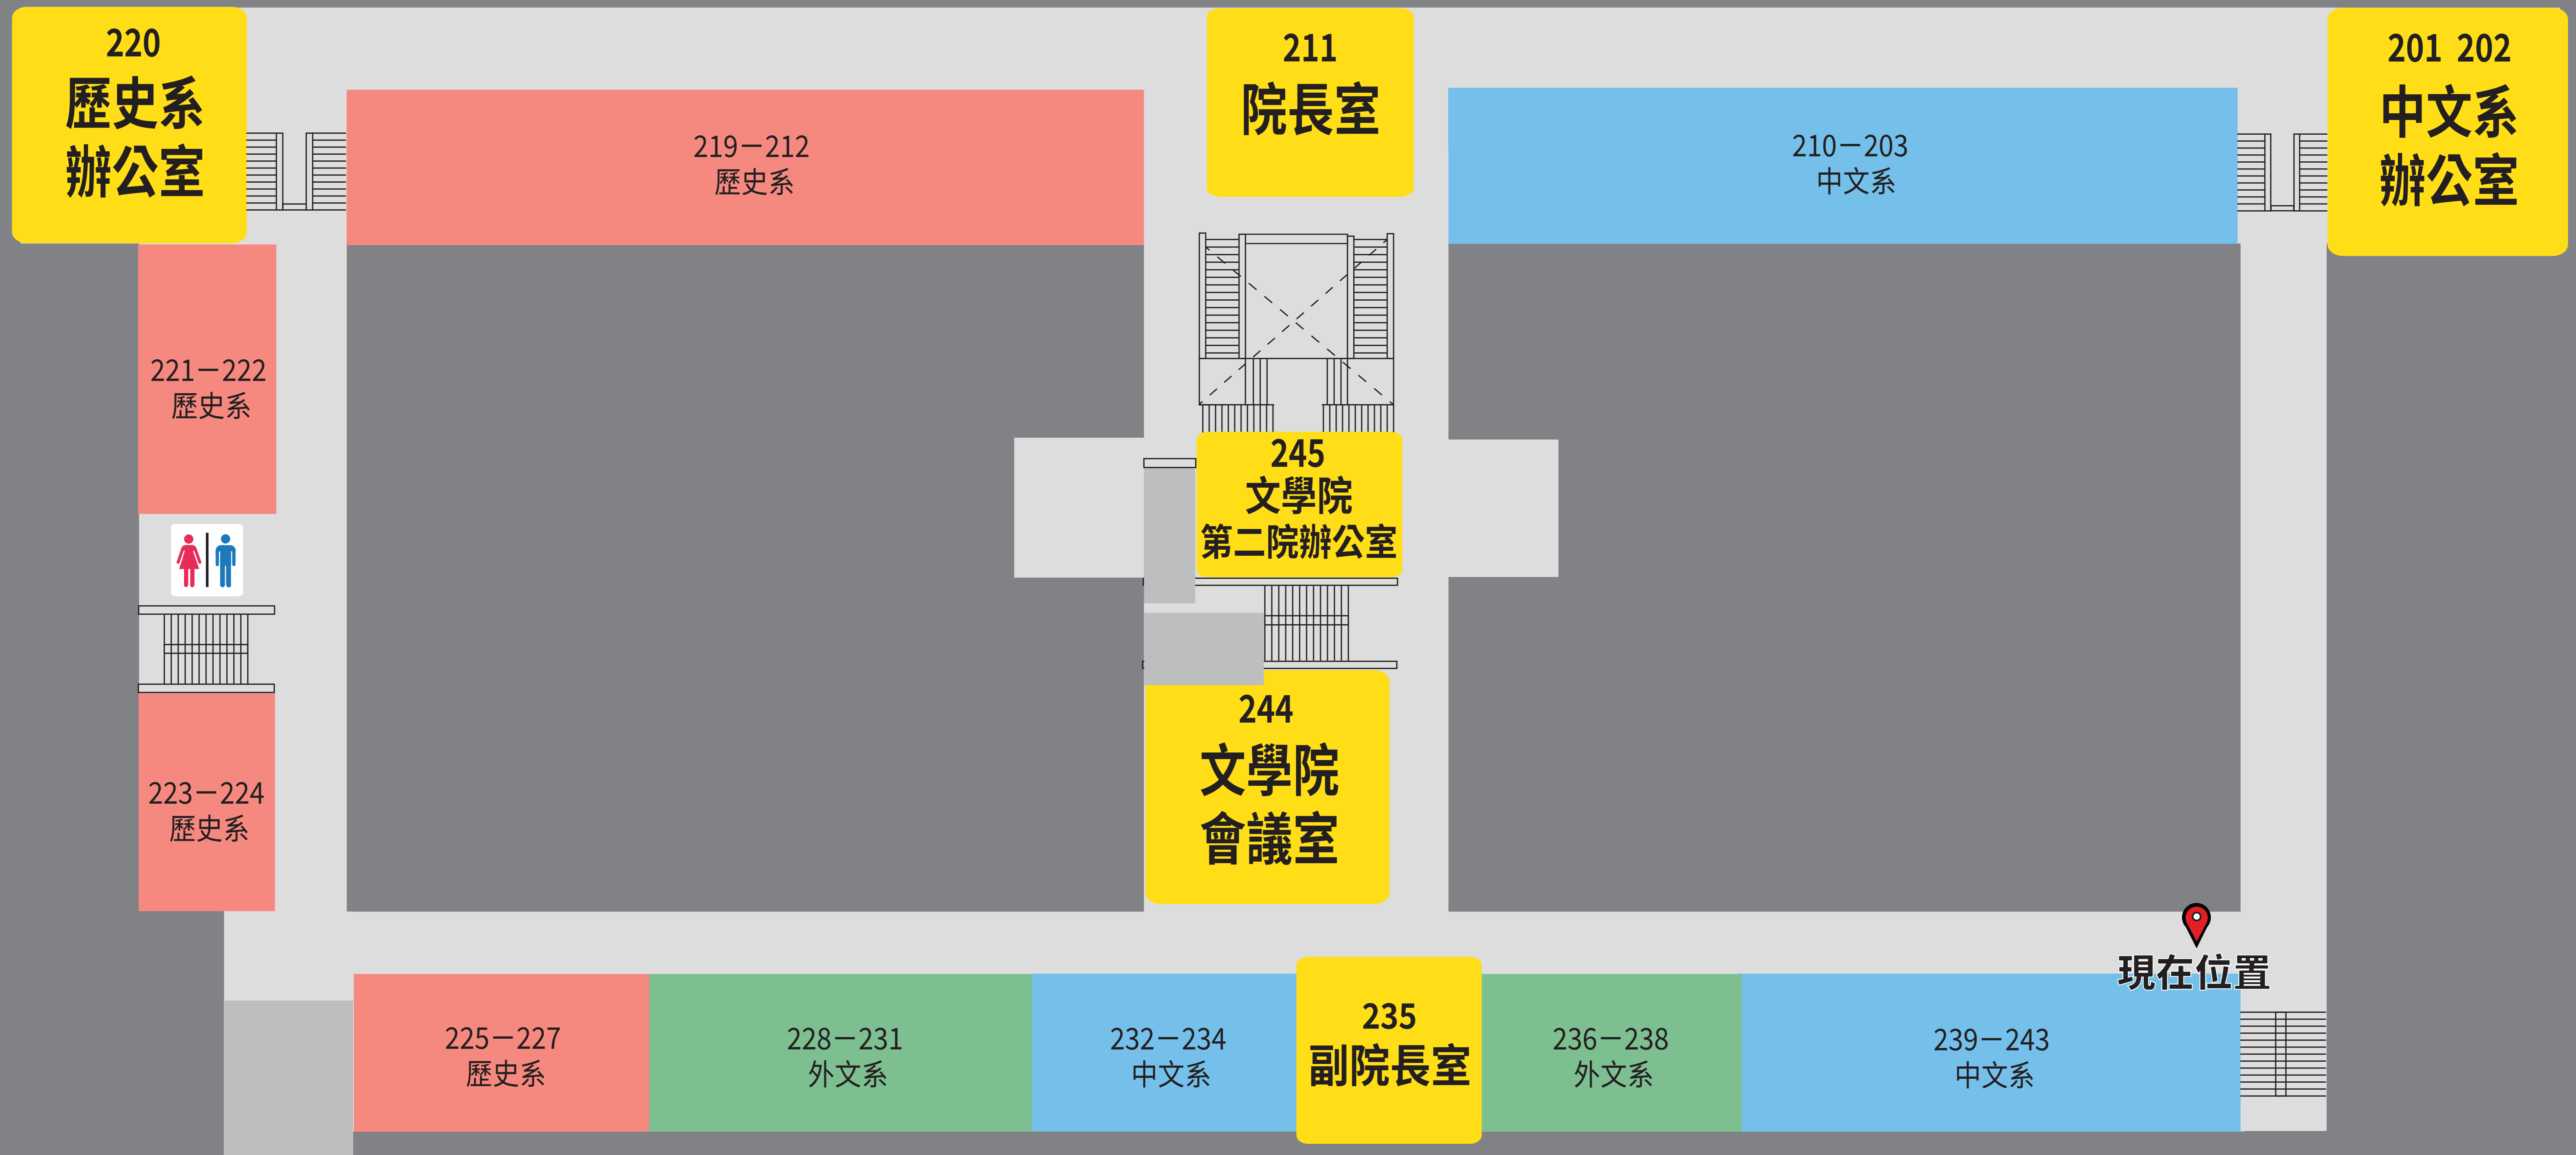

# 文學院二樓平面圖

2F

2F

- 中文系辦公室 201 202
- 院長室 211
- 歷史系辦公室 220
- 副院長室 235
- 文學院會議室 244
- 文學院第二院辦公室 245

1F

- 文學院教室 103-106
- 外文系辦公室 111 112
- 文學院辦公室 124
- 學輔室 147

■ 中文系

■ 外文系

■ 歷史系