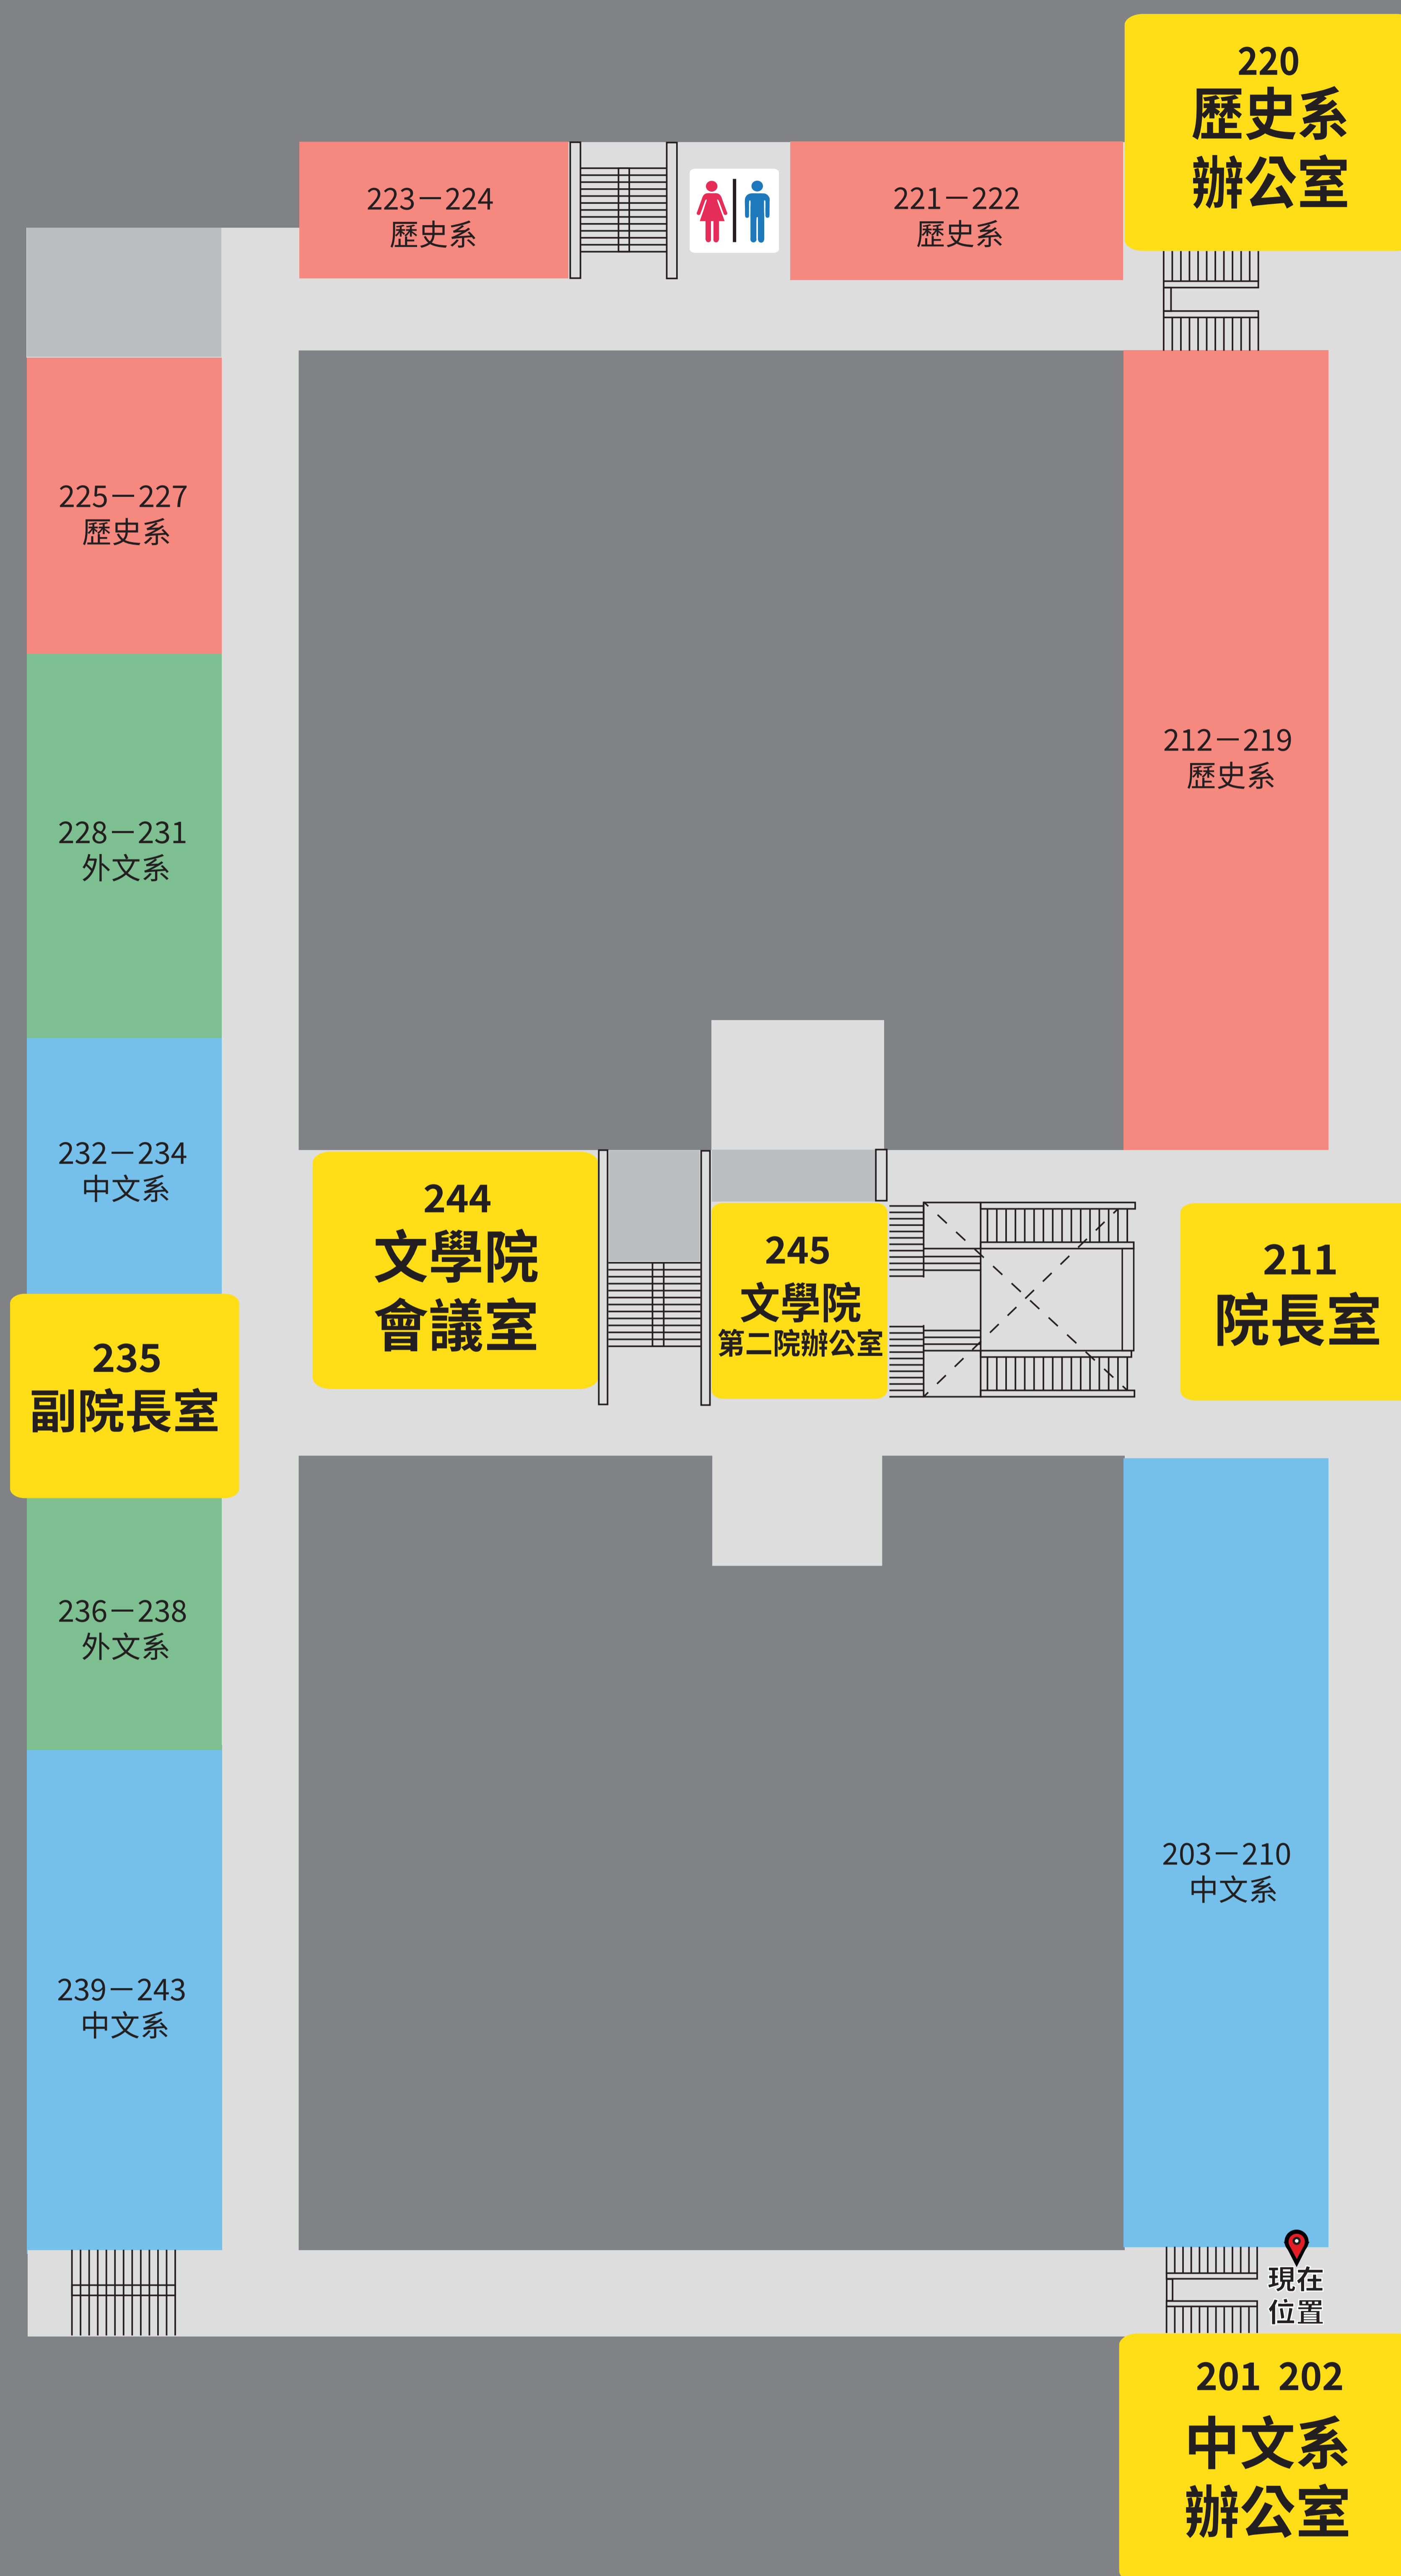

# 文學院二樓平面圖

## 2F

中文系辦公室 201 202

院長室 211

歷史系辦公室 220

副院長室 235

文學院會議室 244

文學院第二院辦公室 245

## 1F

文學院教室 103-106

外文系辦公室 111 112

文學院辦公室 124

學輔室 147

中文系

外文系

歷史系