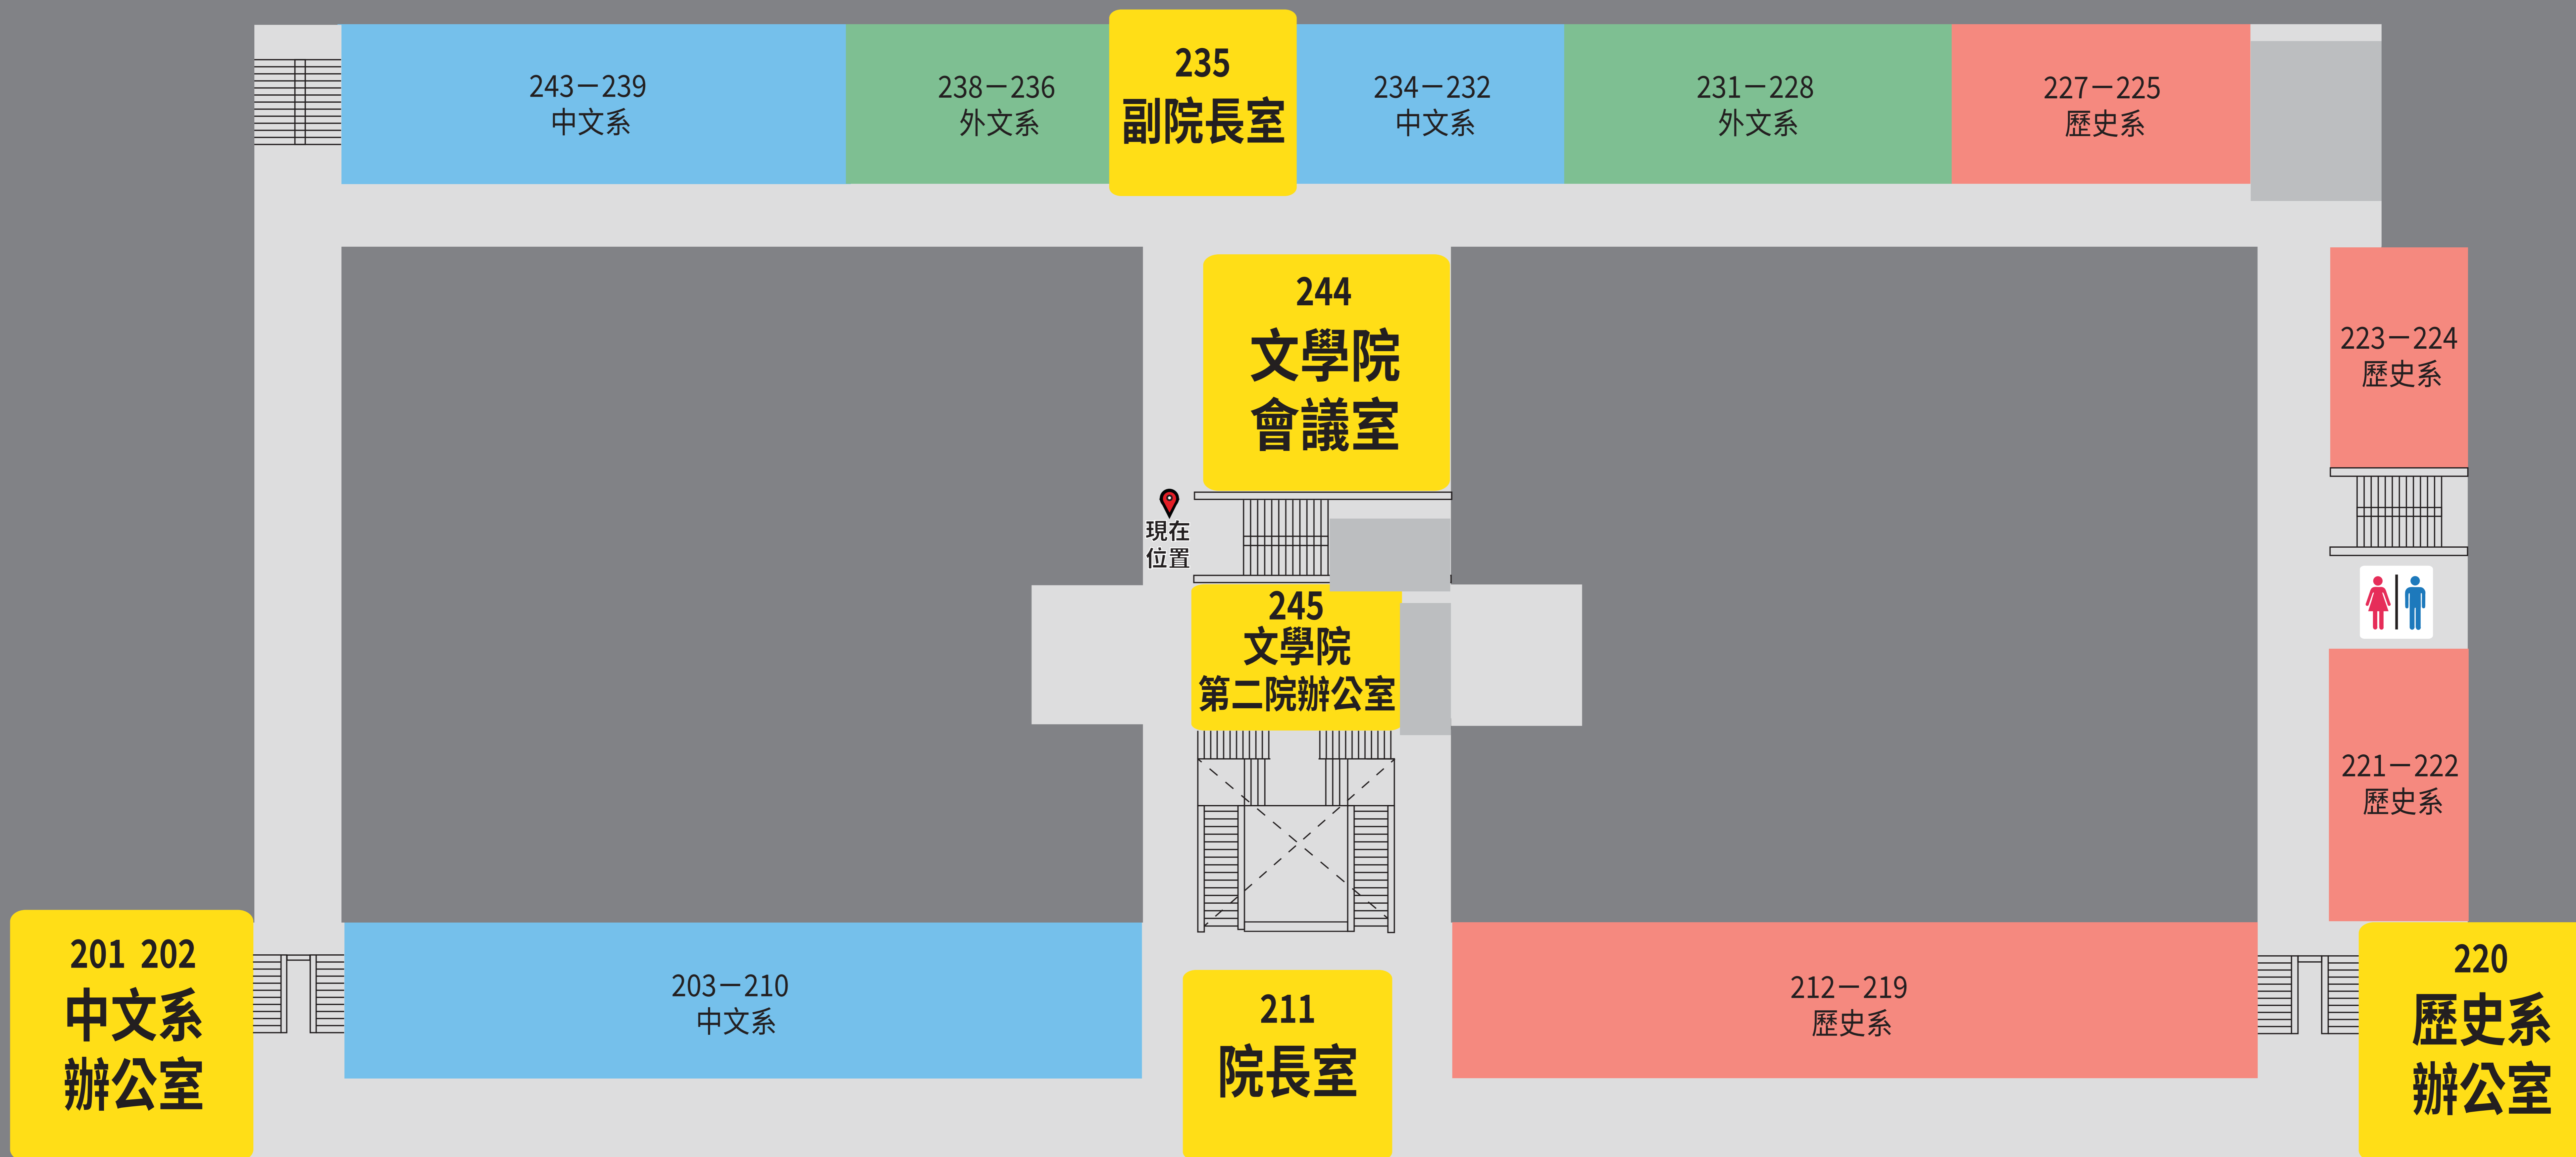

文學院二樓平面圖

2F

2F

中文系辦公室 201 202

院長室 211

歷史系辦公室 220

副院長室 235

文學院會議室 244

文學院第二院辦公室 245

1F

文學院教室 103-106

外文系辦公室 111 112

文學院辦公室 124

學輔室 147

- 中文系
- 外文系
- 歷史系