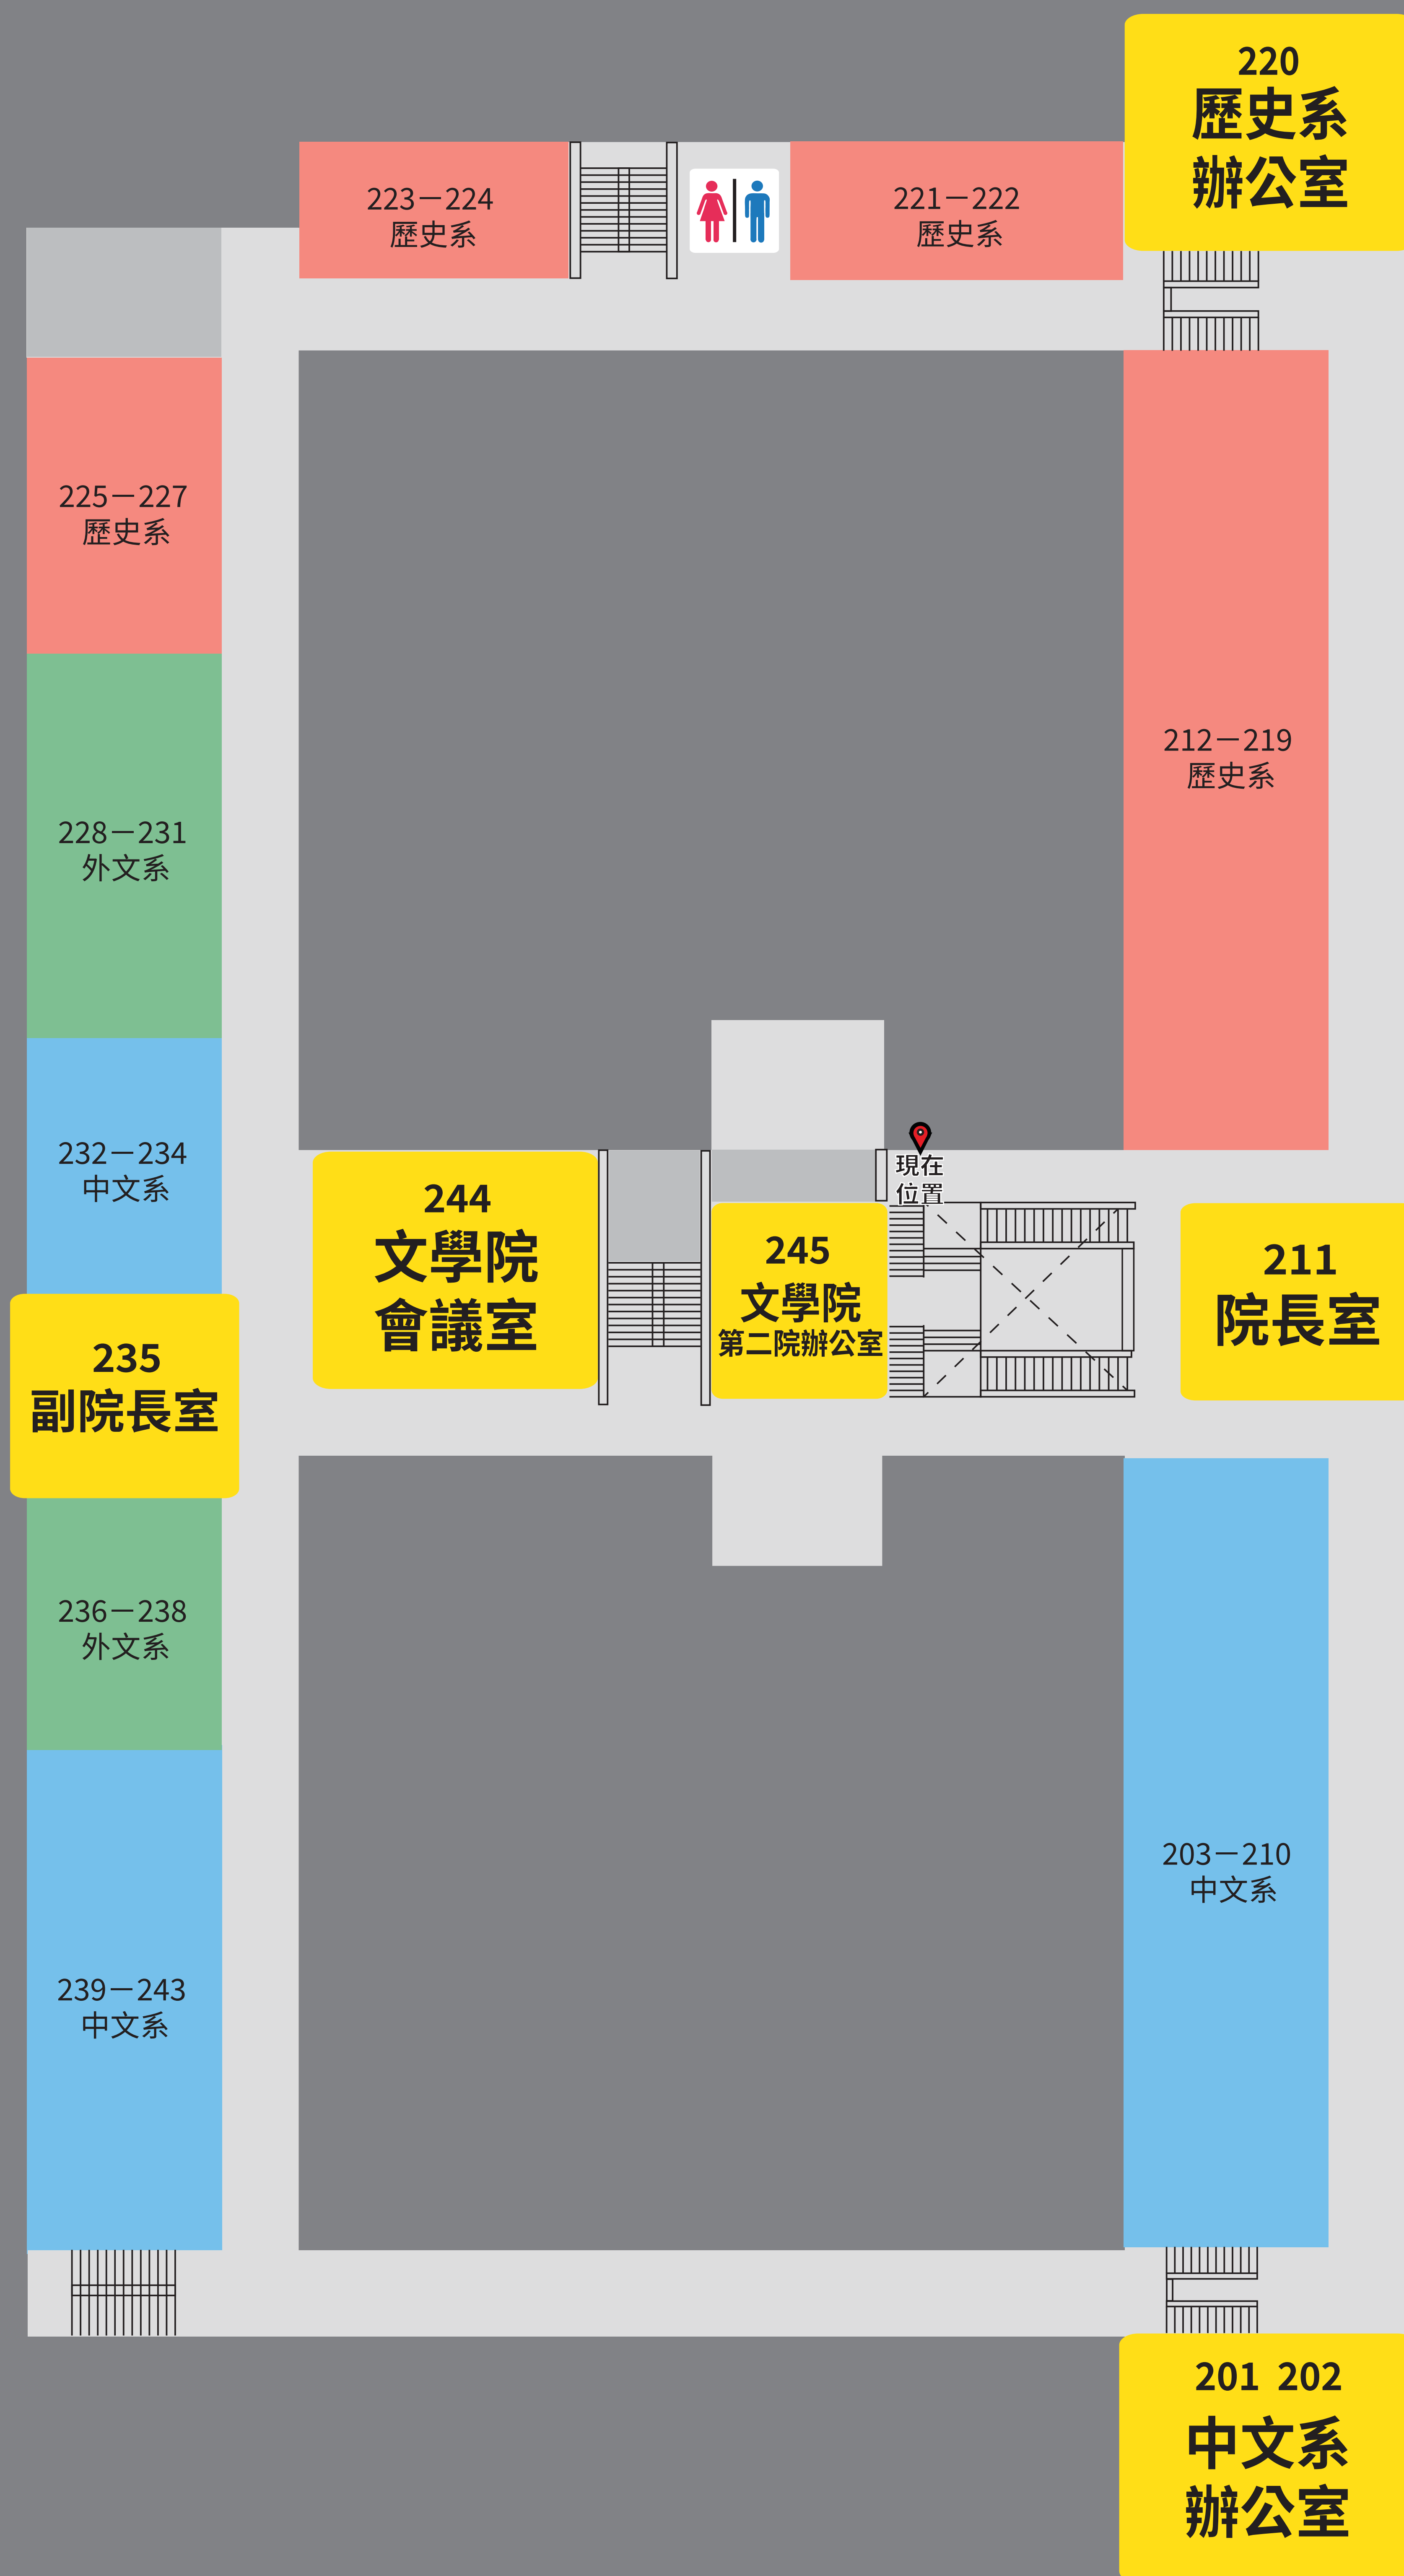

文學院二樓平面圖

2F

2F

中文系辦公室 201 202

院長室 211

歷史系辦公室 220

副院長室 235

文學院會議室 244

文學院第二院辦公室 245

1F

文學院教室 103-106

外文系辦公室 111 112

文學院辦公室 124

學輔室 147

中文系

外文系

歷史系