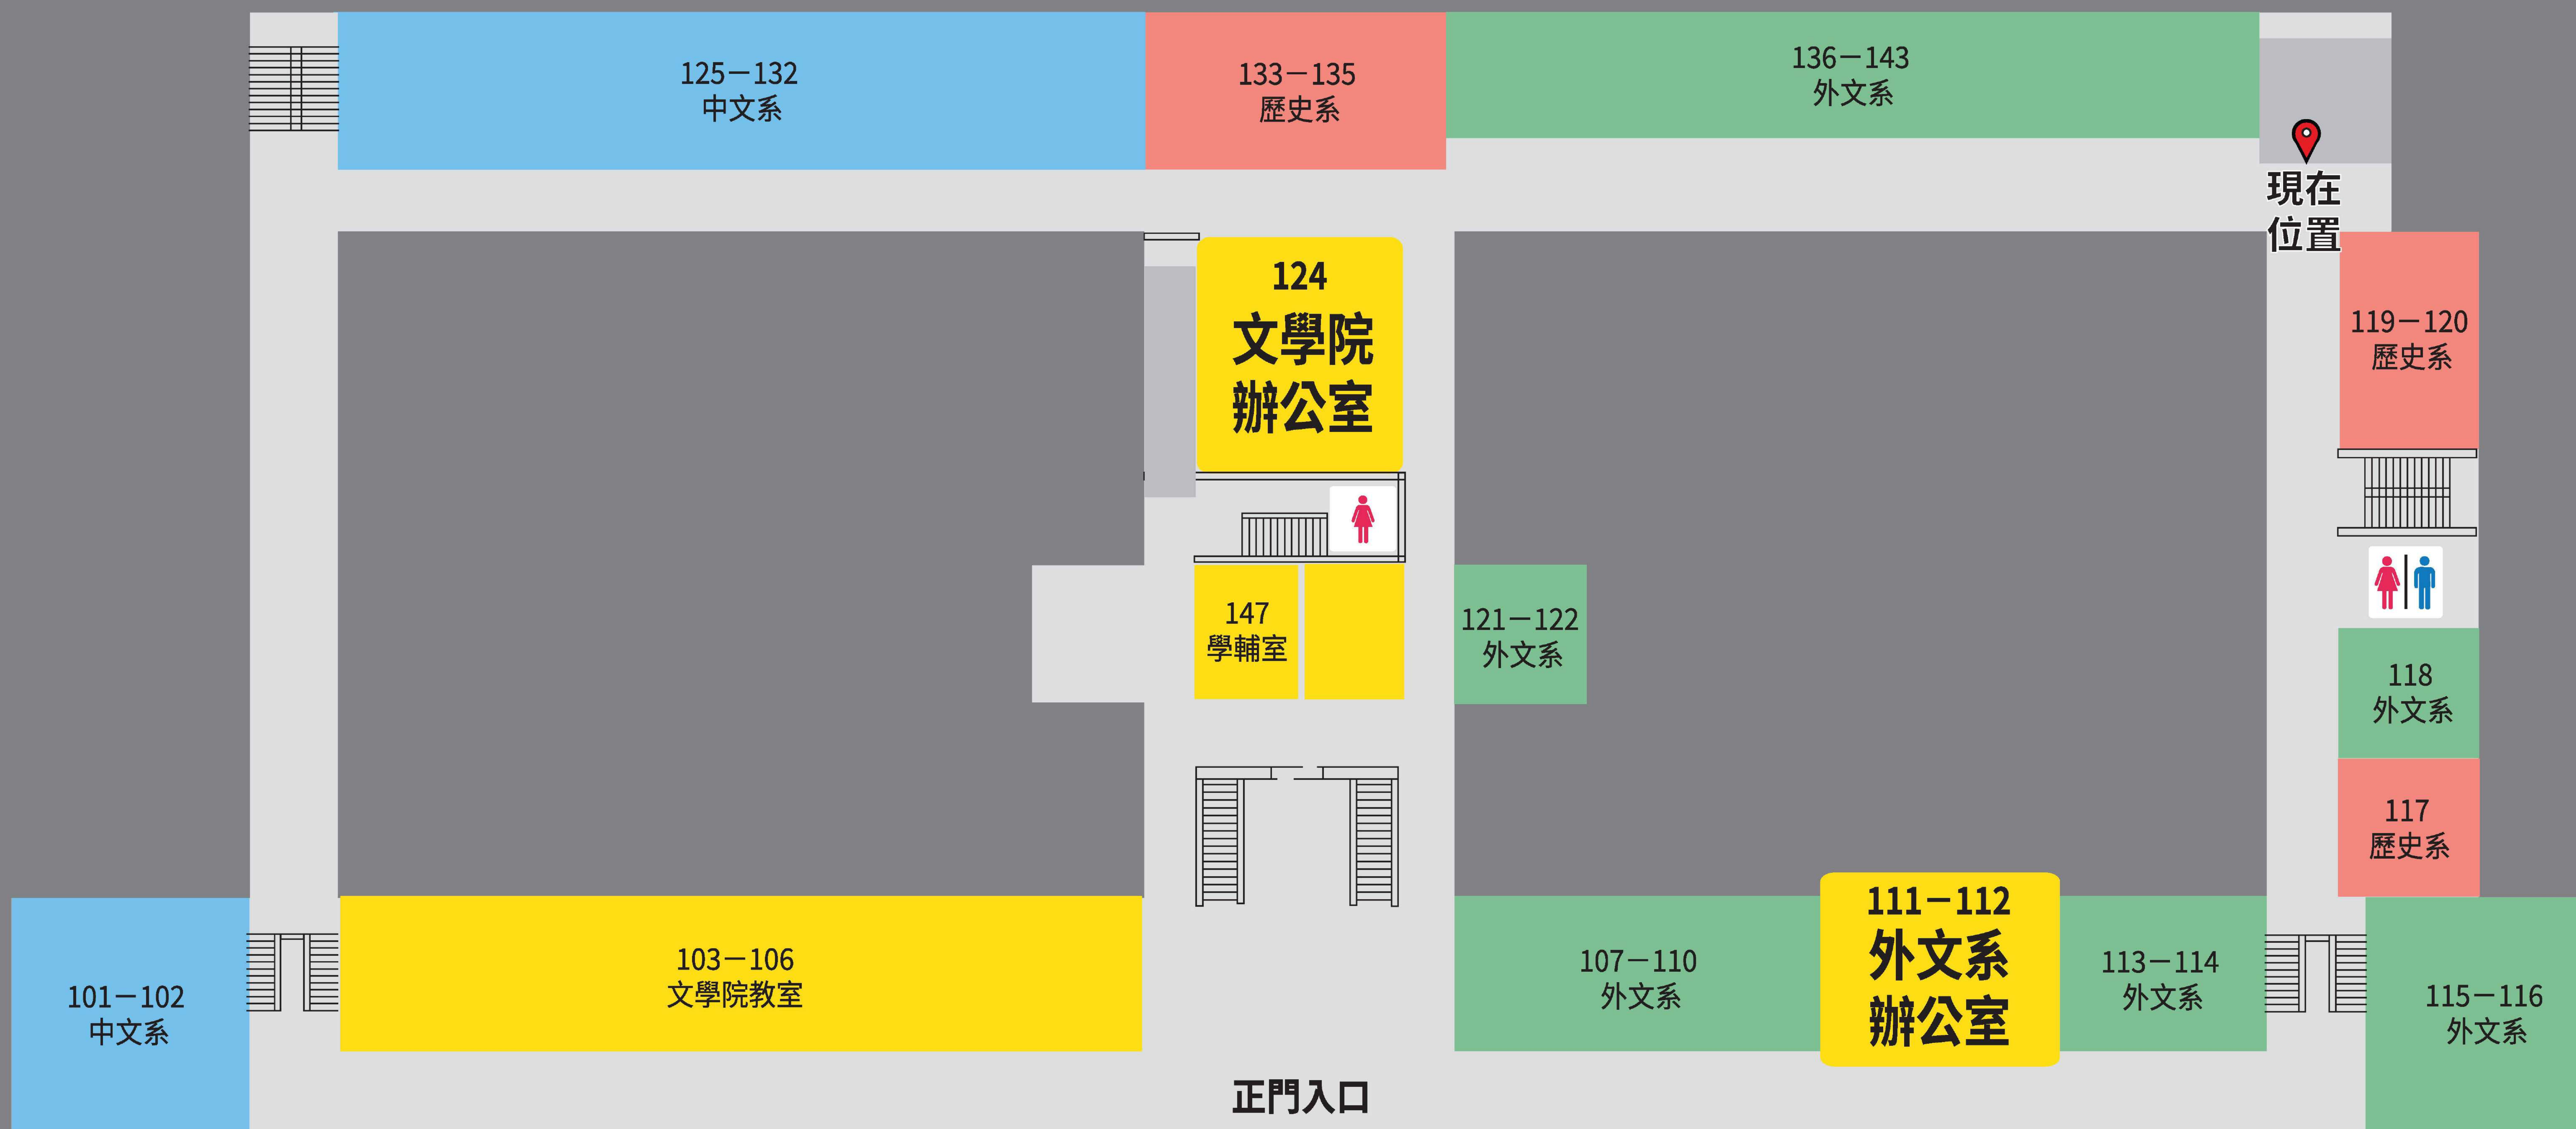

# 文學院一樓平面圖

1F

2F

中文系辦公室 201 202

院長室 211

歷史系辦公室 220

副院長室 235

文學院會議室 244

文學院第二院辦公室 245

1F

文學院教室 103-106

外文系辦公室 111 112

文學院辦公室 124

學輔室 147

中文系

外文系

歷史系