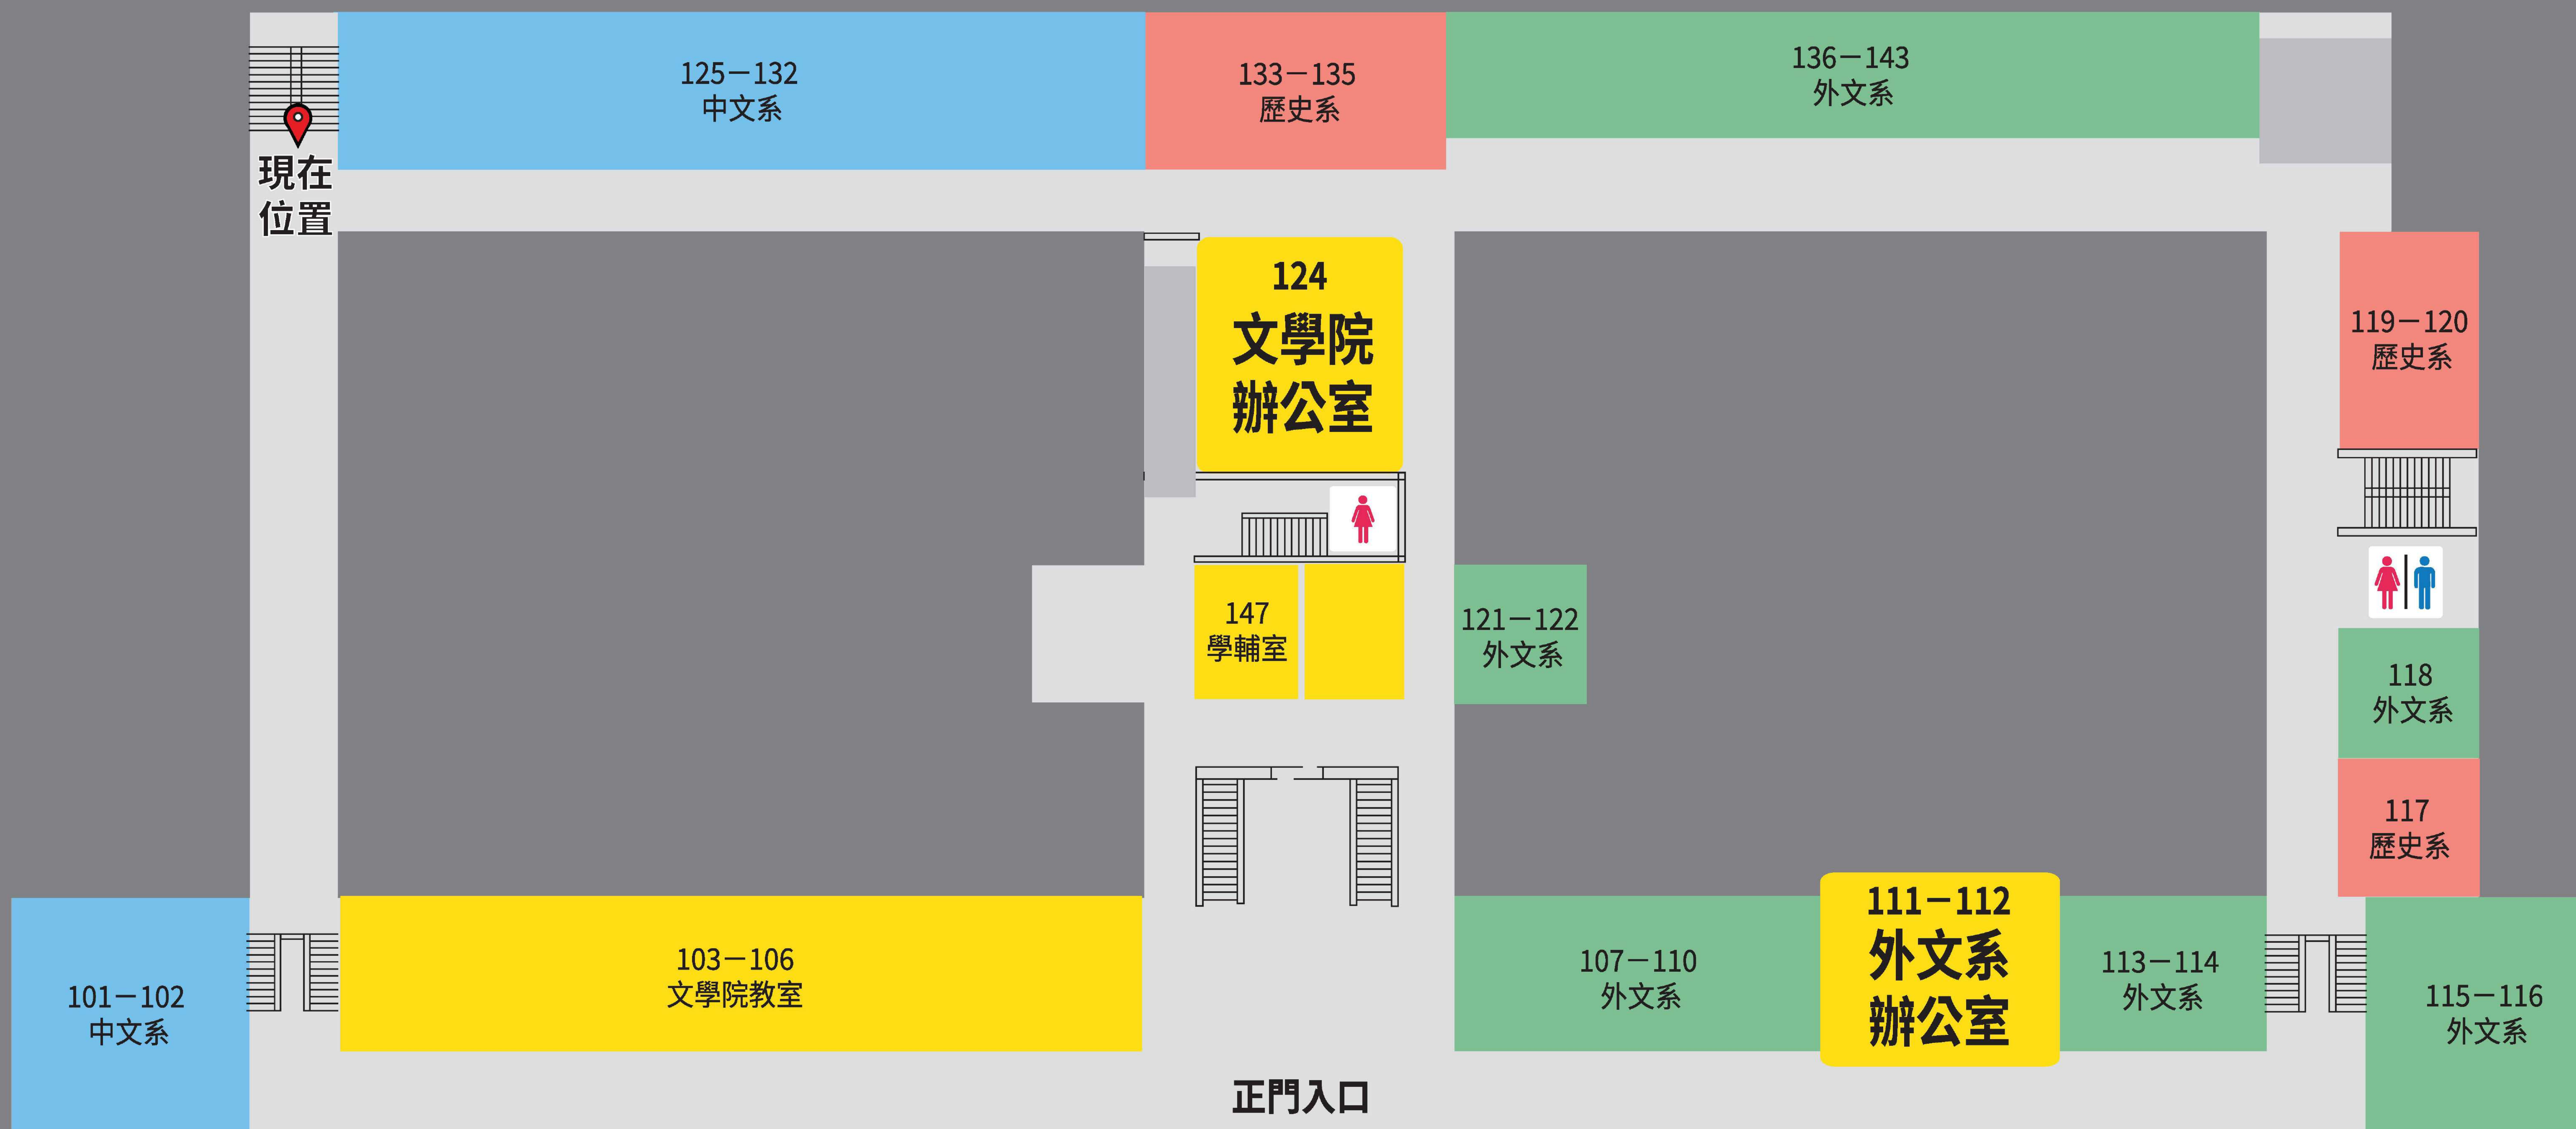

文學院一樓平面圖

1F

2F

中文系辦公室 201 202

院長室 211

歷史系辦公室 220

副院長室 235

文學院會議室 244

文學院第二院辦公室 245

1F

文學院教室 103-106

外文系辦公室 111 112

文學院辦公室 124

學輔室 147

中文系

外文系

歷史系