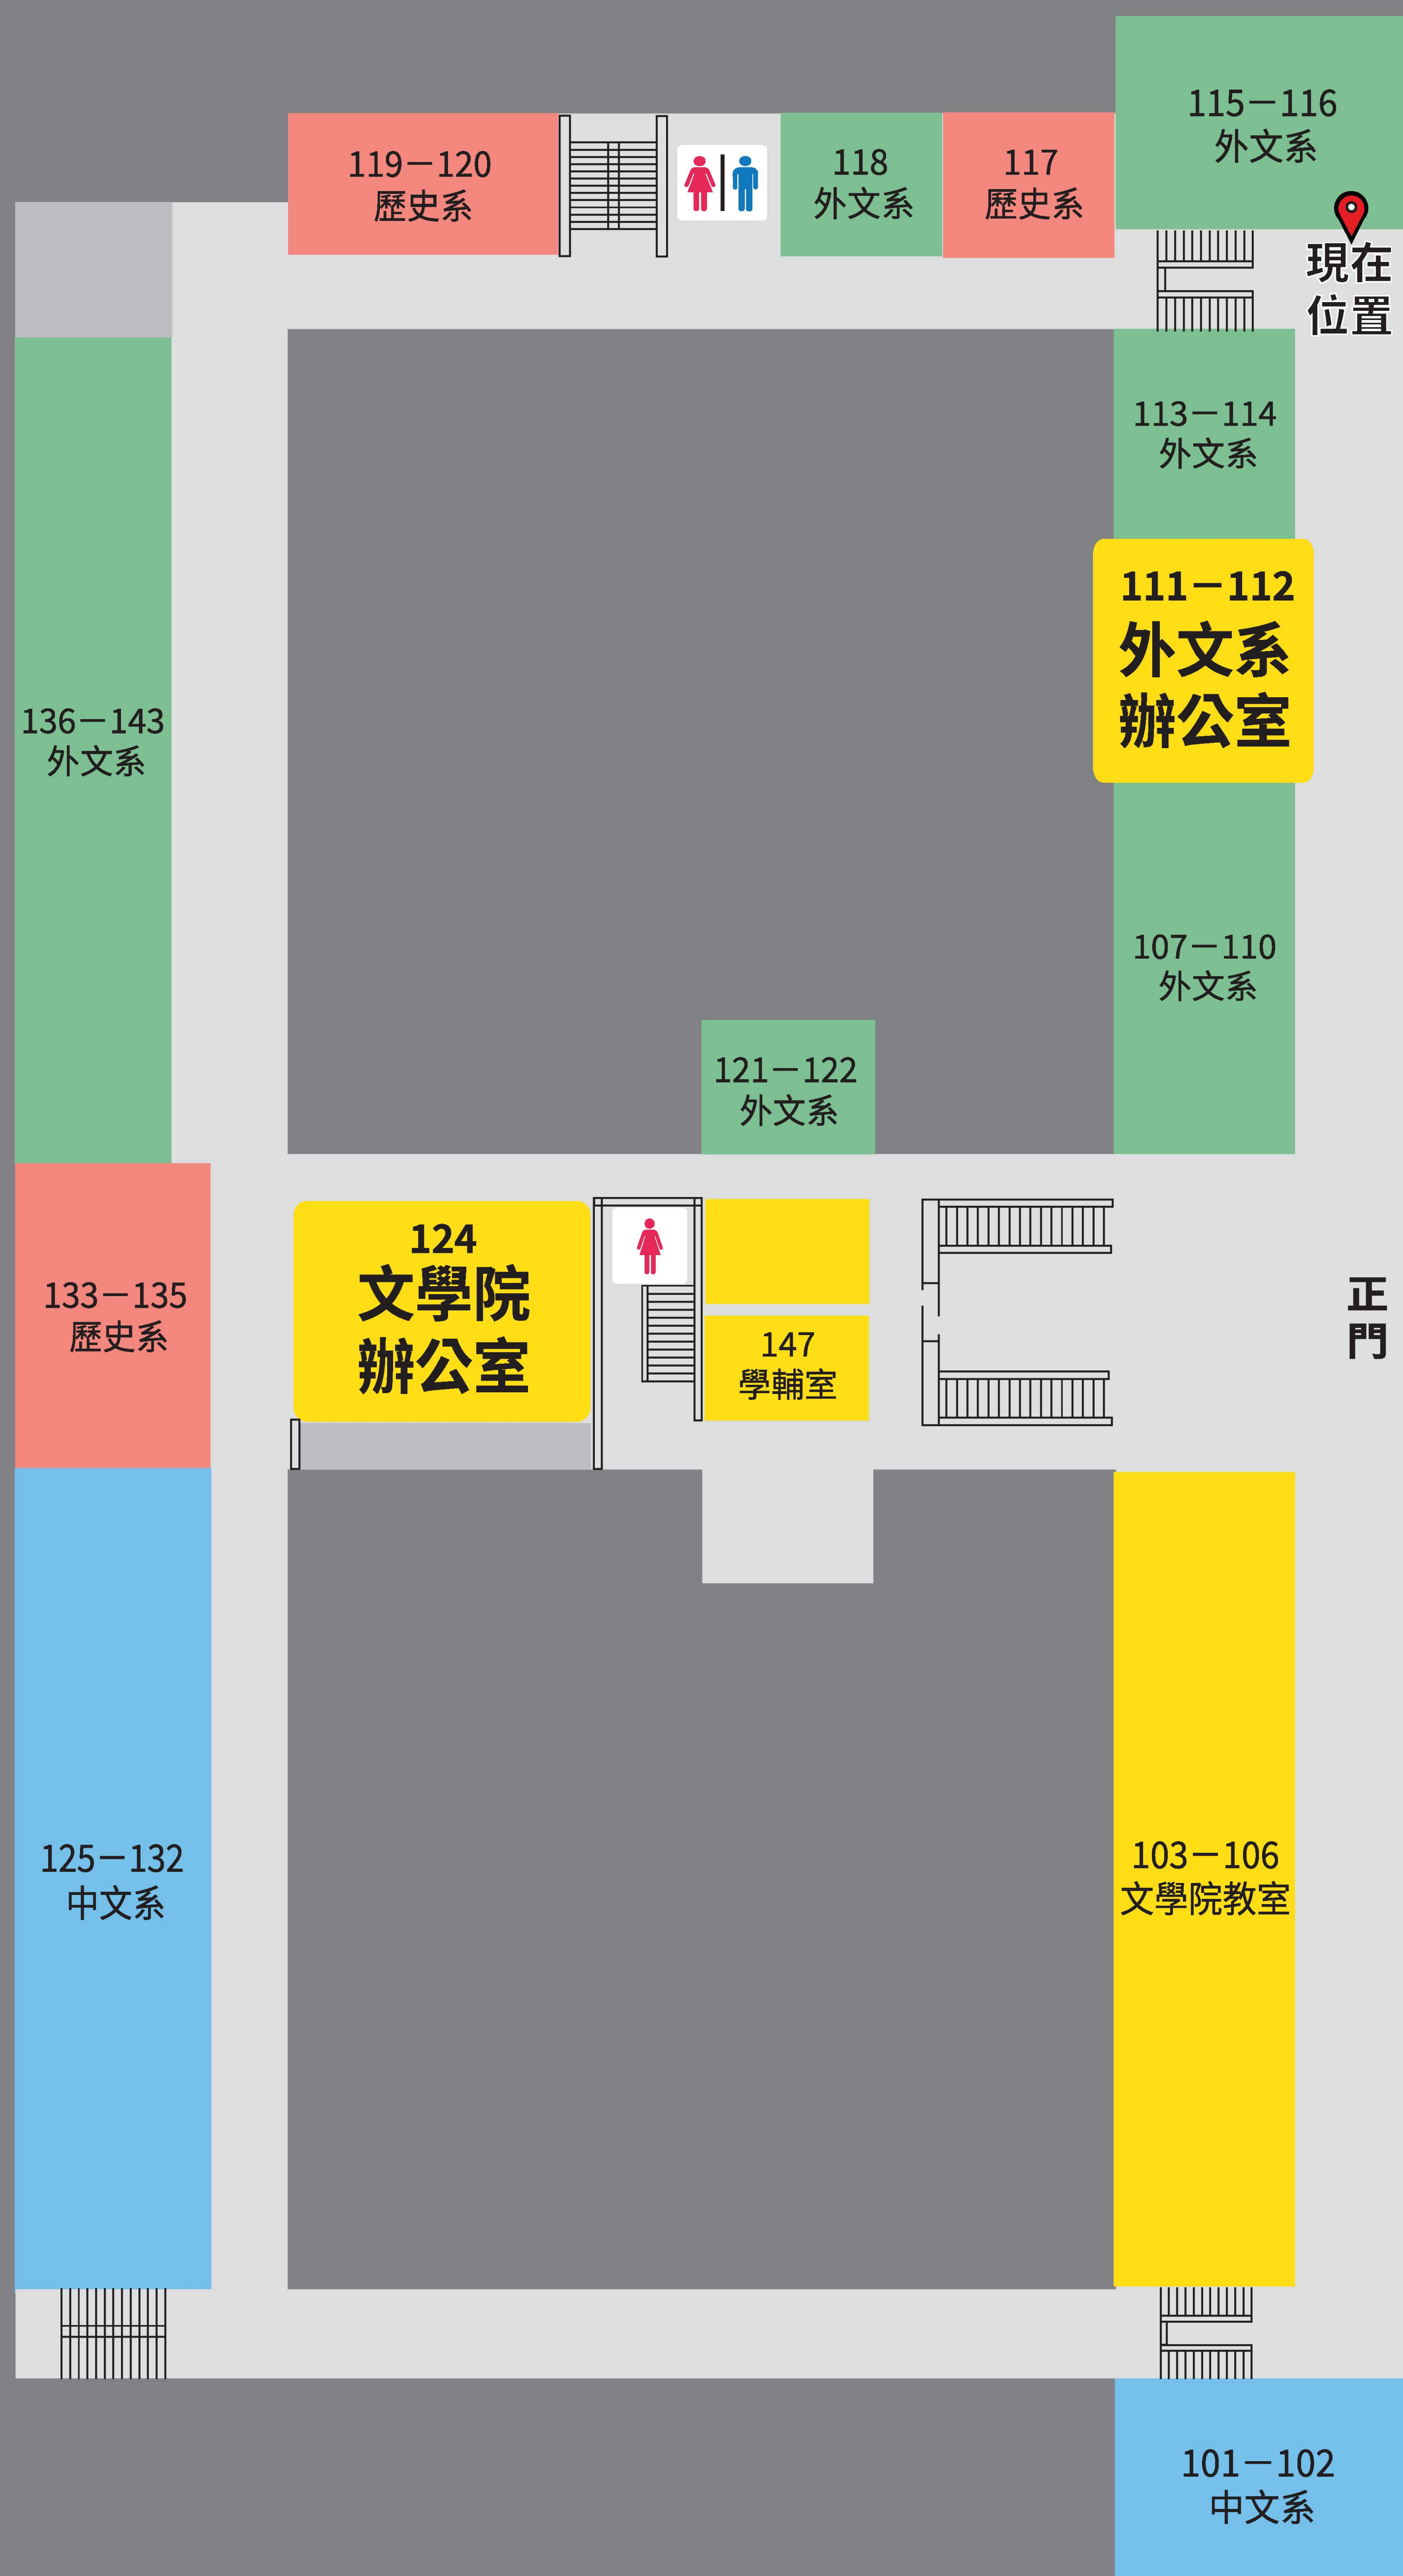

文學院一樓平面圖

1F

2F

中文系辦公室 201 202

院長室 211

歷史系辦公室 220

副院長室 235

文學院會議室 244

文學院第二院辦公室 245

1F

文學院教室 103-106

外文系辦公室 111 112

文學院辦公室 124

學輔室 147

中文系

外文系

歷史系