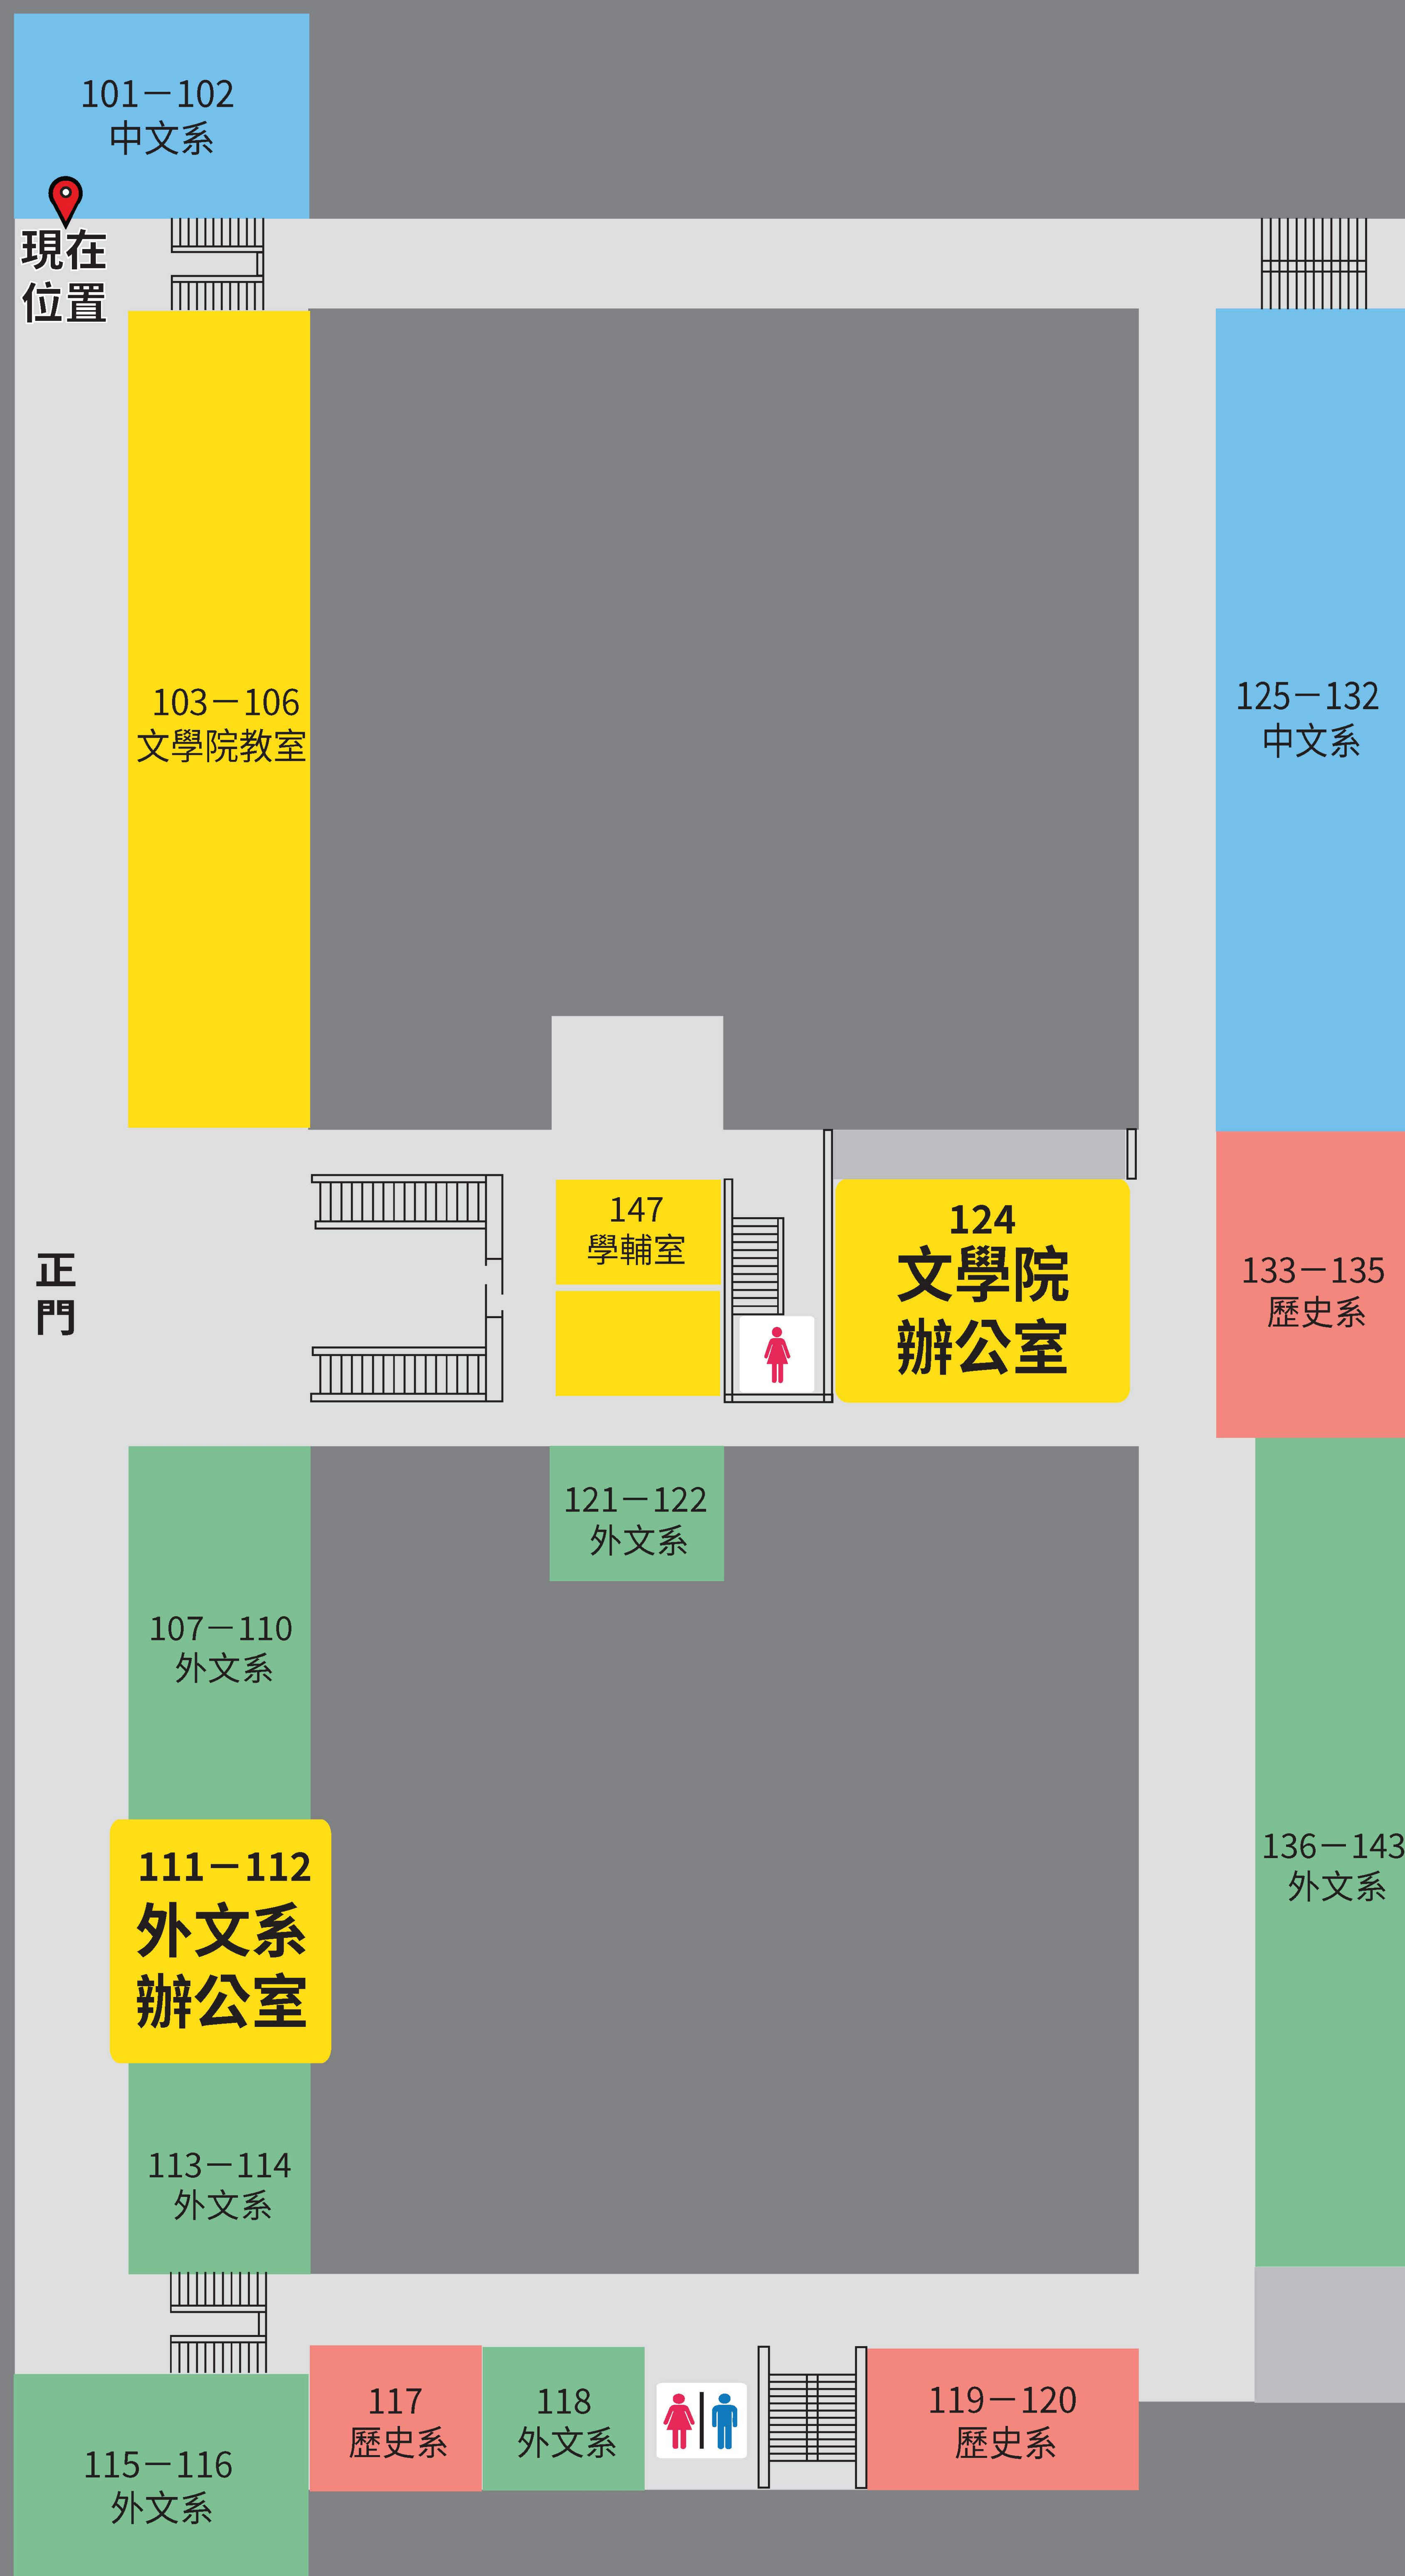

文學院一樓平面圖

1F

2F

中文系辦公室 201 202

院長室 211

歷史系辦公室 220

副院長室 235

文學院會議室 244

文學院第二院辦公室 245

1F

文學院教室 103-106

外文系辦公室 111 112

文學院辦公室 124

學輔室 147

中文系

外文系

歷史系