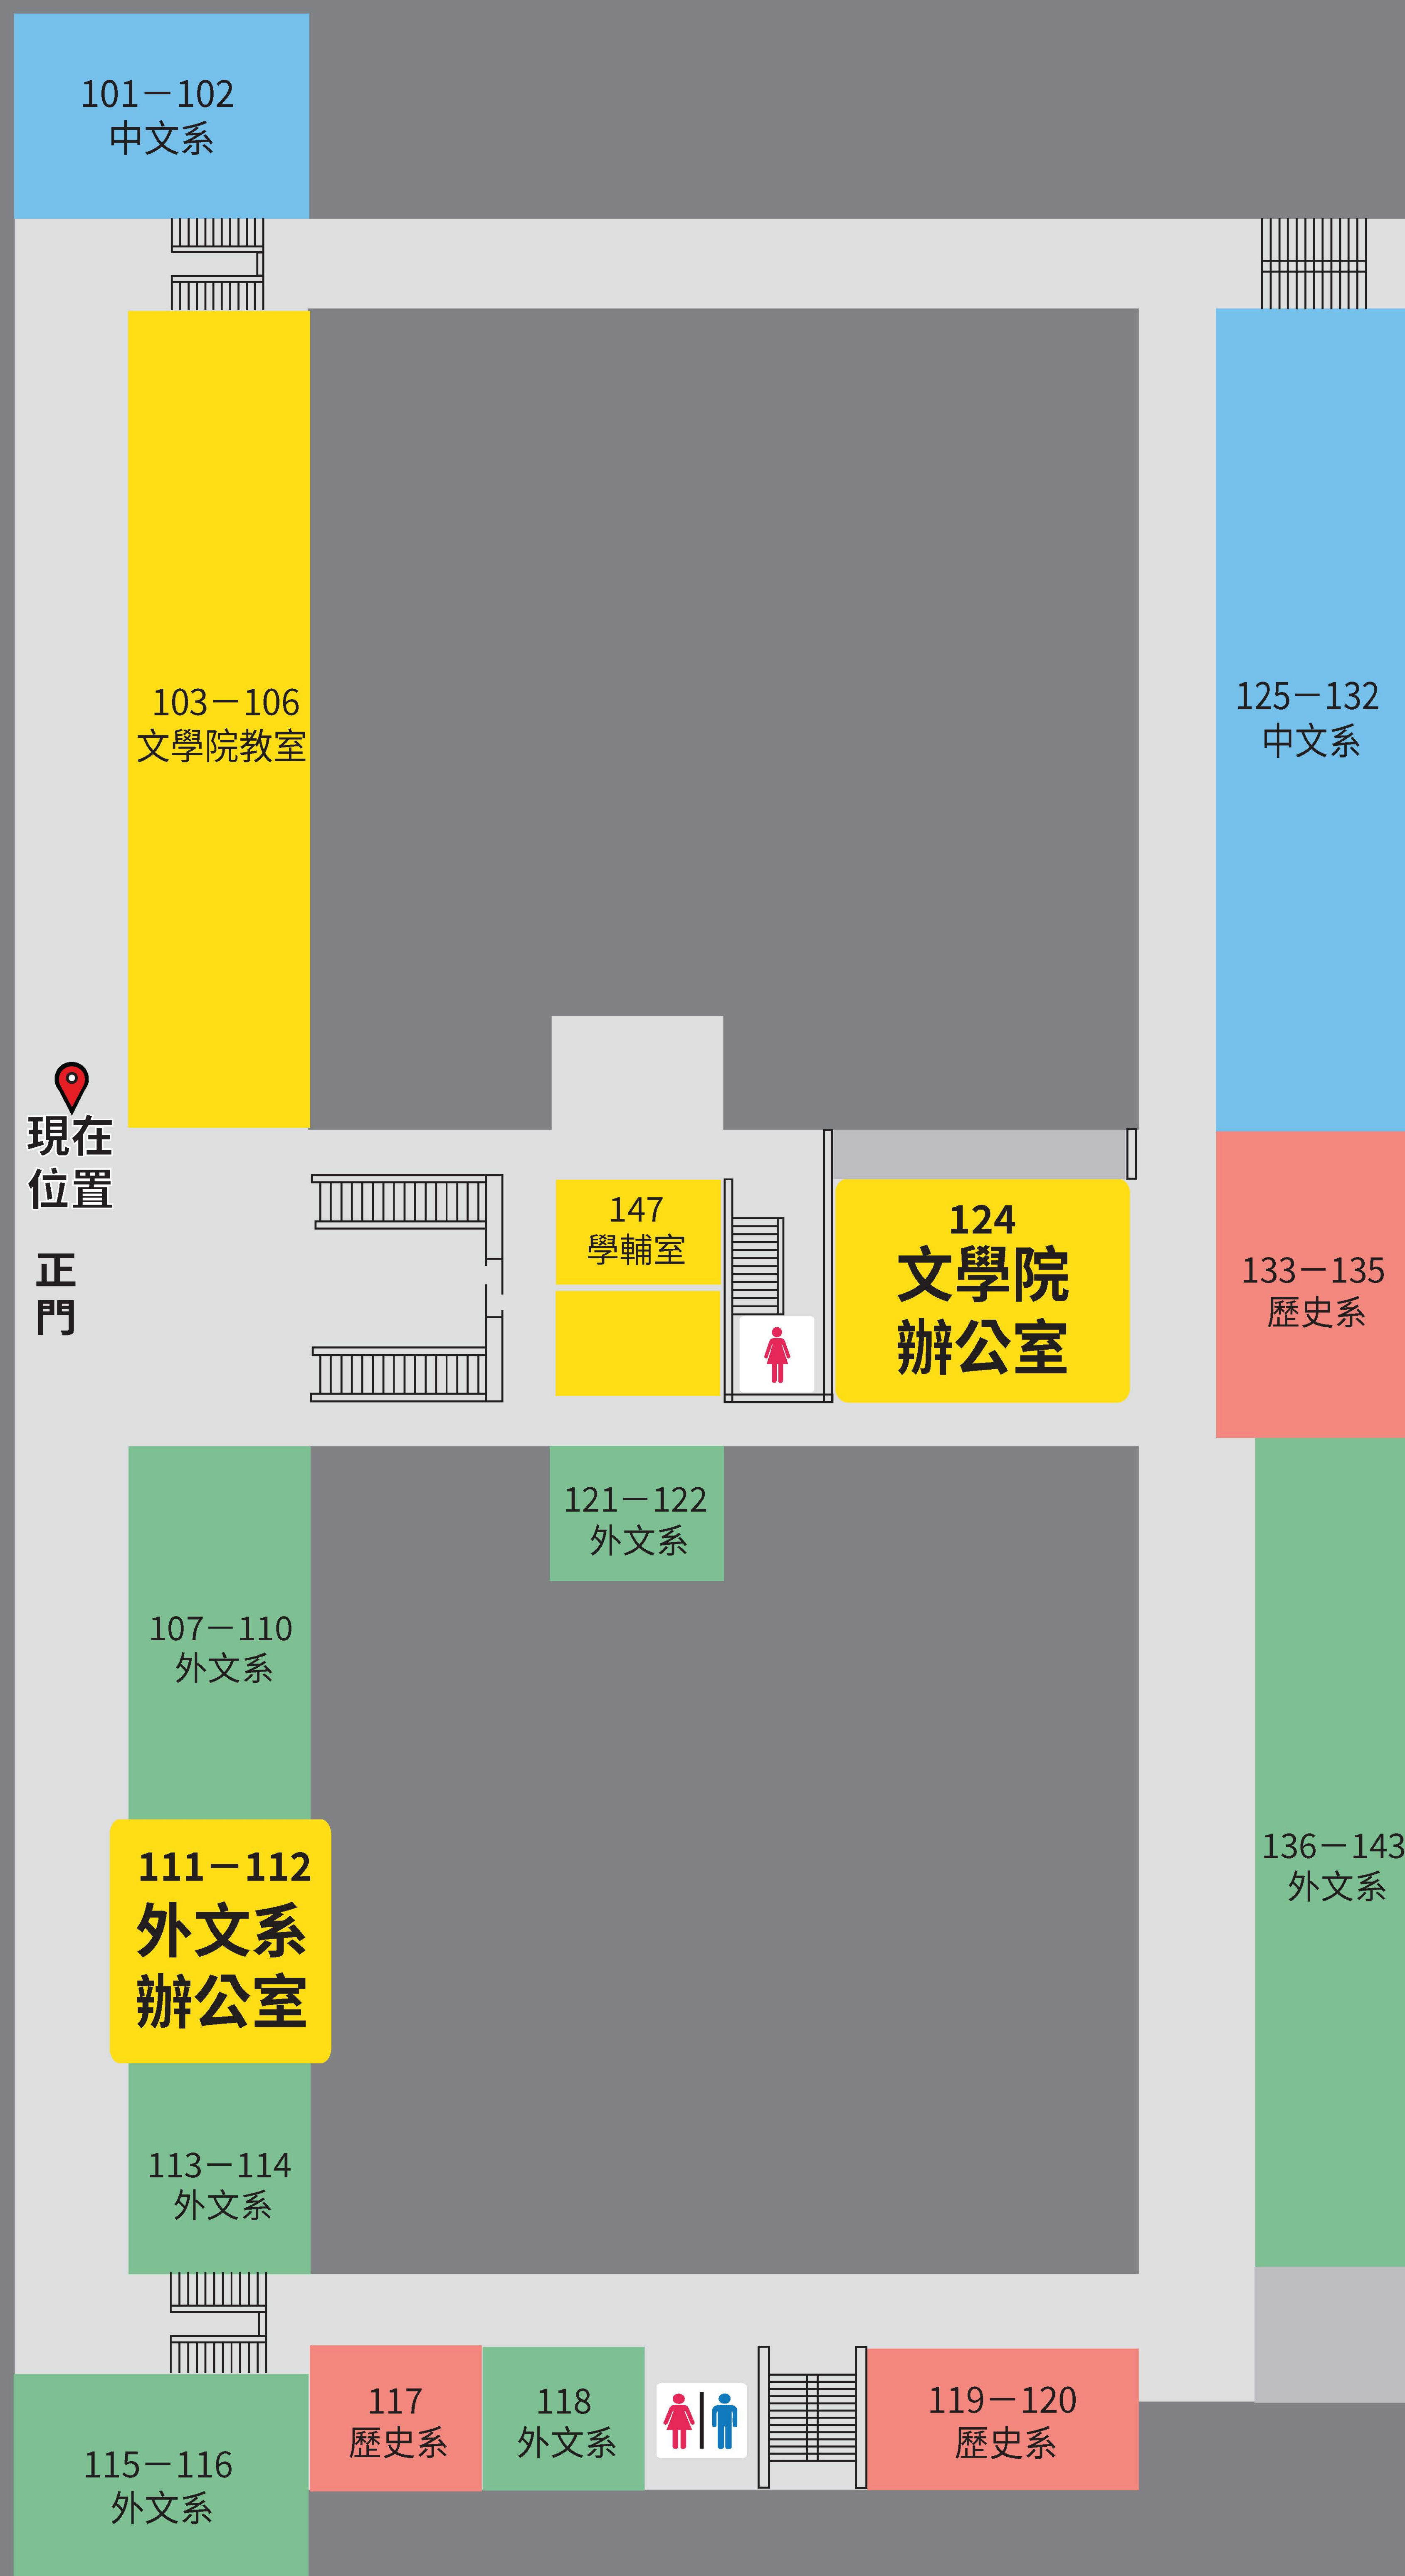

文學院一樓平面圖

1F

2F

中文系辦公室 201 202

院長室 211

歷史系辦公室 220

副院長室 235

文學院會議室 244

文學院第二院辦公室 245

1F

文學院教室 103-106

外文系辦公室 111 112

文學院辦公室 124

學輔室 147

中文系

外文系

歷史系