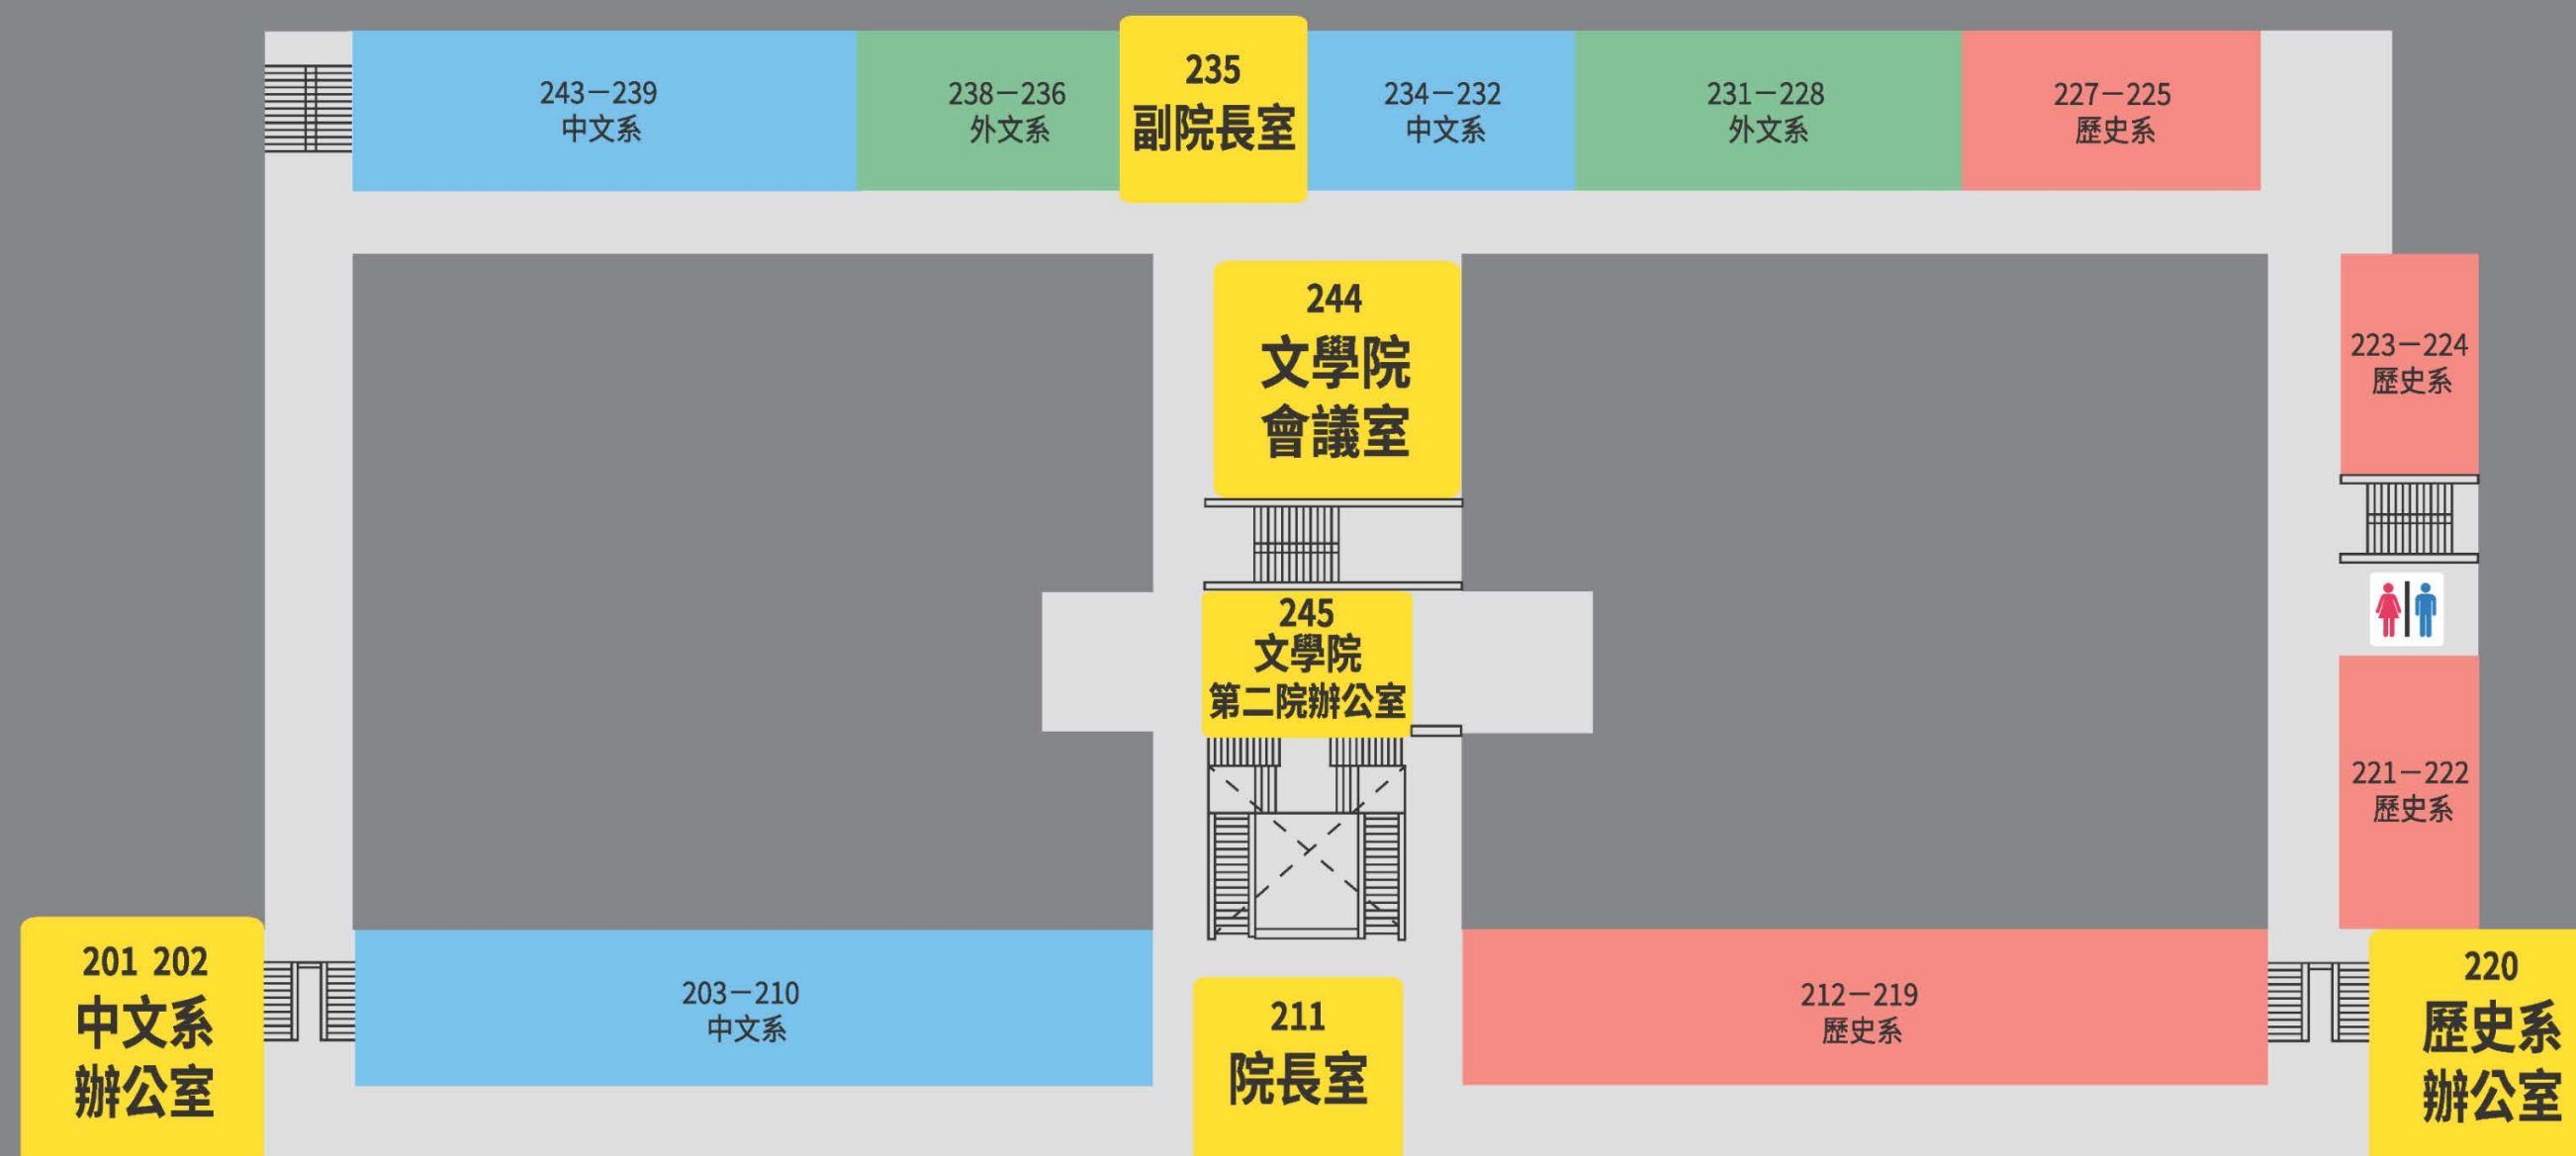

文學院平面圖

2F

1F

2F	中文系辦公室	201 202	院長室	211	歷史系辦公室	220	中文系
	副院長室	235	文學院會議室	244	文學院第二院辦公室	245	
.....							
1F	文學院教室	103-106	外文系辦公室	111 112	文學院辦公室	124	歷史系
	學輔室	147					